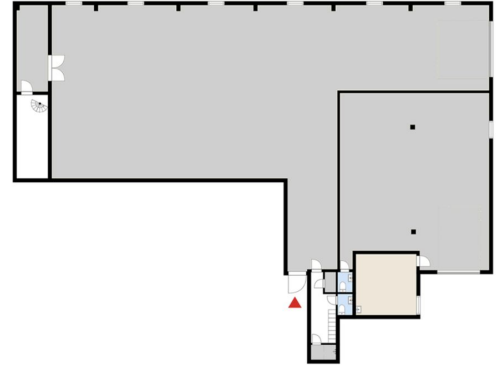

Toimitilaa Hyttitie 4, 00700 Helsinki

Vuokrataan

Hyttitie 4 B, Helsinki Vapaata varastotilaa Malmin Tattariharjussa Helsingissä. Tämä 519 m² varastotila sijaitsee kiinteistön 1. kerroksessa. Tila on jaettavissa n. 354 m² ja 165 m² kokoiisiin osiin. Tilassa omat wc:t. Kiinteistö on sijainniltaan helposti saavutettava niin julkisilla liikennevälineillä kuin omalla autollakin. Tattariharju on aktiivinen teollisuusalue täynnä erilaisia yrityksiä. Palvelut ovat lähe...

Tilatyyppi

Varastotilaa	354 m ²
Yhteensä	354 m ²

Tilan tarjoaja

Bureau Real Estate Finland Oy

p. 044 723 4700, p. 044 723 4700

info@bref.fi | info@bref.fi

<https://www.bref.fi>

Toimitilaa Hyttitie 4, 00700 Helsinki**Yleiskuvaus**

Hyttitie 4 B, Helsinki Vapaata varastotilaa Malmin Tattariharjussa Helsingissä. Tämä 519 m² varastotila sijaitsee kiinteistön 1. kerroksessa. Tila on jaettavissa n. 354 m² ja 165 m² kokoiisiin osiin. Tilassa omat wc:t. Kiinteistö on sijainniltaan helposti saavutettava niin julkisilla liikennevälineillä kuin omalla autollakin. Tattariharju on aktiivinen teollisuusalue täynnä erilaisia yrityksiä. Palvelut ovat lähellä: Lounasravintola on 500 metrin päässä ja lähin huoltoasema noin 800 metrin päässä. Alueella toimii useita teollisuusalan yrityksiä, kuten Roudaamo, Painotalo Trinket ja Puhdistamo - Real Foods. Kysy lisää numerosta 044 723 4700 tai info@bref.fi. Palvelumme on tilanhakijoille ilmainen.