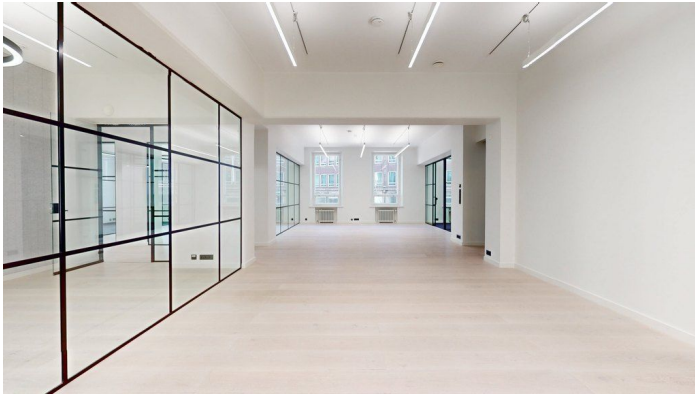

Toimitilaa Vuorikatu 16, 00100 Helsinki