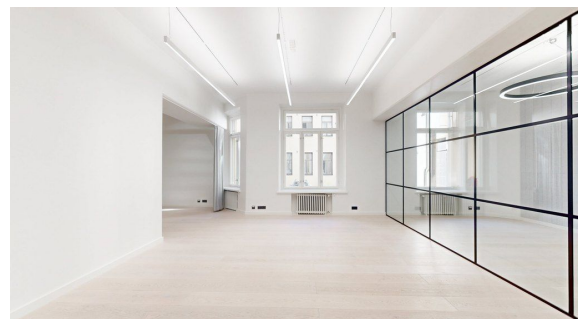

Tilatyyppi

Toimistotilaa	202 m²
Yhteensä	202 m²

Tilan tarjoaja

Bureau Real Estate Finland Oy

p. 044 723 4700, p. 044 723 4700

info@bref.fi | info@bref.fi

<https://www.bref.fi>