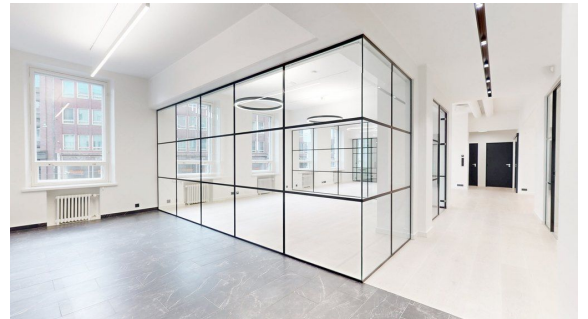

Tilatyyppi

Toimistotilaa	202 m²
Yhteensä	202 m²

Tilan tarjoaja

Bureau Real Estate Finland Oy

p. 044 723 4700, p. 044 723 4700

info@bref.fi | info@bref.fi

<https://www.bref.fi>