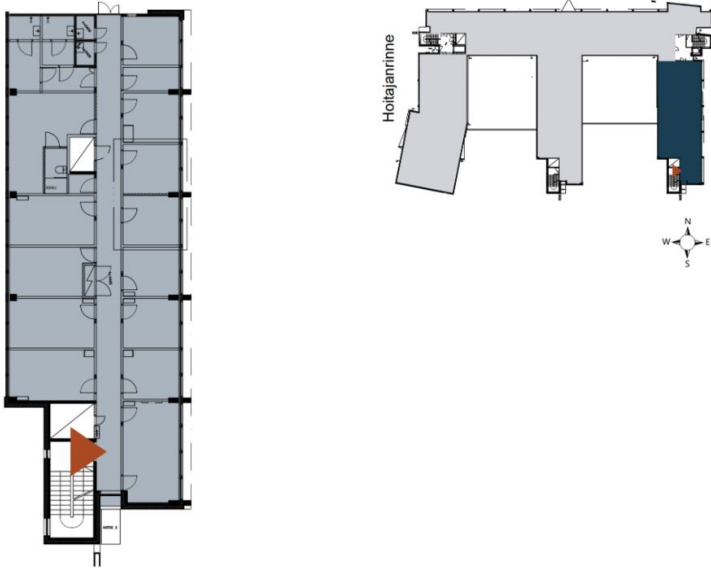

Toimitilaa Aapistie 1, 90220 Oulu

Vuokrataan

Aapistie 1, Oulu Vuokrattavana toimistotilaa Oulun Kontinkankaalla. Tämä 249m² toimisto sijaitsee kiinteistön 2. kerroksessa. Toimisto on huoneellinen, ja siihen kuuluvat omat wc-tilat ja suihku. Kastellin tutkimuskeskus eli Aapistie 1 sijaitsee Kontinkankaan kehittyvällä alueella yliopistosairaalan vieressä. Kiinteistön kerrosala on noin 7 000m², ja tilat koostuvat toimisto- sekä laboratoriotiloista. Kysy...

Tilatyyppi

Toimistotilaa	249 m ²
Yhteensä	249 m ²

Tilan tarjoaja

Bureau Real Estate Finland Oy

p. 044 723 4700, p. 044 723 4700

info@bref.fi | info@bref.fi

<https://www.bref.fi>

Toimitilaa Aapistie 1, 90220 Oulu**Yleiskuvaus**

Aapistie 1, Oulu Vuokrattavana toimistotilaa Oulun Kontinkankaalla. Tämä 249m² toimisto sijaitsee kiinteistön 2. kerroksessa. Toimisto on huoneellinen, ja siihen kuuluvat omat wc-tilat ja suihku. Kastellin tutkimuskeskus eli Aapistie 1 sijaitsee Kontinkankaan kehittyvällä alueella yliopistosairaalan vieressä. Kiinteistön kerrosala on noin 7 000m², ja tilat koostuvat toimisto- sekä laboratoriotiloista. Kysy lisää numerosta 044 723 4700 tai info@bref.fi. Palvelumme on tilanhakijoille ilmainen.