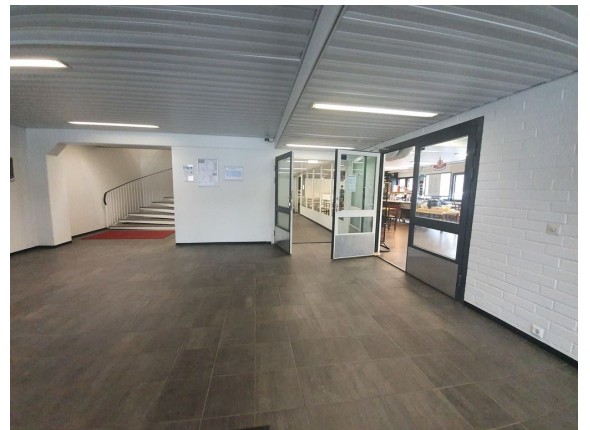

### Vuokrataan

Ruosilantie 1, Helsinki Toimistotilaa Helsingin Konalassa, Vihdintien varrella. Tämä 181 m<sup>2</sup> toimistotila sijaitsee kiinteistön 2. kerroksessa. Toimisto on pääosin huoneellinen, ja siihen kuuluvat omat keittiö-, wc- ja suihkutilat. Ruosilantie 1 on toimistokiinteistö, joka sijaitsee hyvien liikenneyhteyksien varrella. Kiinteistössä on tällä hetkellä Kiipeily sali sekä Salatut Elämät-studio. Lounasravintola löytyy ...