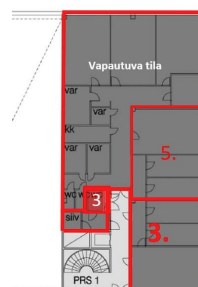

### Vuokrataan

Ruosilantie 1, Helsinki Toimistotilaa Helsingin Konalassa, Vihdintien varrella. Tämä 181 m<sup>2</sup> toimistotila sijaitsee kiinteistön 2. kerroksessa. Toimisto on pääosin huoneellinen, ja siihen kuuluvat omat keittiö-, wc- ja suihkutilat. Ruosilantie 1 on toimistokiinteistö, joka sijaitsee hyvien liikenneyhteyksien varrella. Kiinteistössä on tällä hetkellä Kiipeily sali sekä Salatut Elämät-studio. Lounasravintola löytyy ...

### Tilatyypit

Toimistotilaa	181 m <sup>2</sup>
Yhteensä	181 m <sup>2</sup>