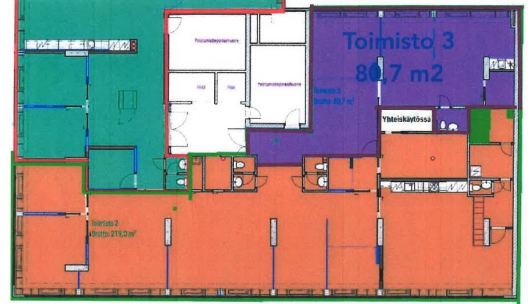

Toimitilaa Annankatu 25, 00100 Helsinki

Vuokrataan

Annankatu 25, Helsinki Heti vapaata ylimmän kerroksen toimistotilaa Helsingin keskustasta. Kokonaisuus koostuu 80,7 m² (pohjakuva nro 3) ja 219 m² (pohjakuva nro 2). Tilat voidaan vuokrata yhdessä tai erikseen. Isompi tila koostuu avotilasta sekä muutamasta huoneesta ja avokeittiöstä, jossa on runsaasti kaappitilaa. Toimistossa on myös oma kylpyhuone ja sauna. Pienemmässä tilassa on oma keittiö ja wc. Hopeat...

Tilatyyppi

Toimistotilaa	219 m ²
Yhteensä	219 m ²

Tilan tarjoaja

Bureau Real Estate Finland Oy

p. 044 723 4700, p. 044 723 4700

info@bref.fi | info@bref.fi

<https://www.bref.fi>

Toimitilaa Annankatu 25, 00100 Helsinki

Yleiskuvaus

Annankatu 25, Helsinki Heti vapaata ylimmän kerroksen toimistotilaa Helsingin keskustasta. Kokonaisuus koostuu 80,7 m² (pohjakuva nro 3) ja 219 m² (pohjakuva nro 2). Tilat voidaan vuokrata yhdessä tai erikseen. Isompi tila koostuu avotilasta sekä muutamasta huoneesta ja avokeittiöstä, jossa on runsaasti kaappitilaa. Toimistossa on myös oma kylpyhuone ja sauna. Pienemmässä tilassa on oma keittiö ja wc. Hopeatalo eli Annankatu 25 sijaitsee hyvällä paikalla Annankadun ja Eerikinkadun kulmauksessa. Kiinteistö on helposti saavutettavissa julkisella liikenteellä. Kaikki keskustan ja Kampin alueen palvelut ympärillä. Kampin kauppakeskukseen 300 metriä. Kysy lisää numerosta 050 589 7224 / rony.korsstrom@bref.fi tai 044 723 4700 / info@bref.fi. Palvelumme on tilanhakijoille ilmainen.