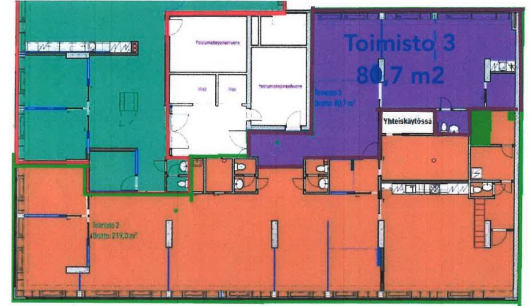

### Vuokrataan

Annankatu 25, Helsinki Heti vapaata ylimmän kerroksen toimistotilaa Helsingin keskustasta. Kokonaisuus koostuu 80,7 m<sup>2</sup> (pohjakuva nro 3) ja 219 m<sup>2</sup> (pohjakuva nro 2). Tilat voidaan vuokrata yhdessä tai erikseen. Isompi tila koostuu avotilasta sekä muutamasta huoneesta ja avokeittiöstä, jossa on runsaasti kaappitilaa. Toimistossa on myös oma kylpyhuone ja sauna. Pienemmässä tilassa on oma keittiö ja wc. Hopeat...

### Tilatyyppi

Toimistotilaa	81 m <sup>2</sup>
Yhteensä	81 m <sup>2</sup>