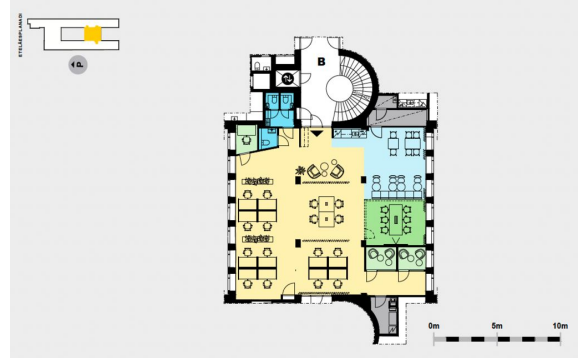

Toimitilaa Eteläesplanadi 22, 00130 Helsinki

Vuokrataan

Eteläesplanadi 22, Helsinki Valoisaa toimistotilaa Helsingin keskustassa. Tämä 218 m² toimistotila sijaitsee kiinteistön 2. kerroksessa. Toimistossa on huoneita, avotilaa sekä omat keittiö- ja wc-tilat. Eteläesplanadi 22 eli ns. Bensowin funkkistalo sijaitsee keskeisellä paikalla Esplanadin puiston kupeessa. Kiinteistössä lounasravintola ja ydinkeskustan kaikki palvelut vieressä. Pysäköintitiloja Erottajan ja Ka...