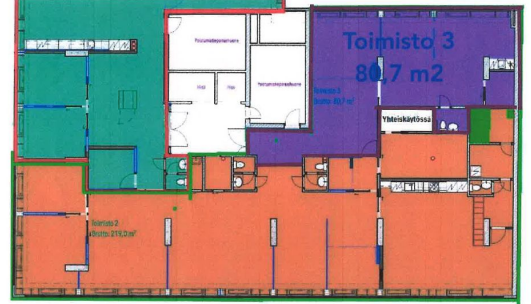

Toimitilaa Annankatu 25, 00100 Helsinki

Vuokrataan

Annankatu 25, Helsinki Heti vapaata ylimmän kerroksen toimistotilaa Helsingin keskustasta. Kokonaisuus koostuu 80,7 m² (pohjakuva nro 3) ja 219 m² (pohjakuva nro 2). Tilat voidaan vuokrata yhdessä tai erikseen. Isompi tila koostuu avotilasta sekä muutamasta huoneesta ja avokeittiöstä, jossa on runsaasti kaappitilaa. Toimistossa on myös oma kylpyhuone ja sauna. Pienemmässä tilassa on oma keittiö ja wc. Hopeat...

Annankatu 25, Helsinki Heti vapaata ylimmän kerroksen toimistotilaa Helsingin keskustasta. Kokonaisuus koostuu 80,7 m² (pohjakuva nro 3) ja 219 m² (pohjakuva nro 2). Tilat voidaan vuokrata yhdessä tai erikseen. Isompi tila koostuu avotilasta sekä muutamasta huoneesta ja avokeittiöstä, jossa on runsaasti kaappitilaa. Toimistossa on myös oma kylpyhuone ja sauna. Pienemmässä tilassa on oma keittiö ja wc. Hopeatalo eli Annankatu 25 sijaitsee hyvällä paikalla Annankadun ja Eerikinkadun kulmauksessa. Kiinteistö on helposti saavutettavissa julkisella liikenteellä. Kaikki keskustan ja Kampin alueen palvelut ympärillä. Kampin kauppakeskukseen 300 metriä. Kysy lisää numerosta 050 589 7224 / rony.korsstrom@bref.fi tai 044 723 4700 / info@bref.fi. Palvelumme on tilanhakijoille ilmainen.