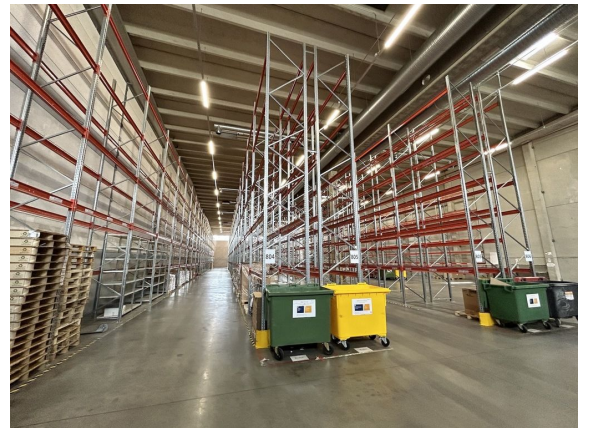

### Vuokrataan

Juvan Teollisuuskatu 25, Espoo Modernia varastotilaa logistiikkakeskuksessa Espoon Juvanmalmilla. Tämä 1358 m<sup>2</sup> varastotila jakautuu kiinteistön 1.-2. kerroksiin. Tilasta on varastoa n. 1208,6 m<sup>2</sup>, toimistoa 2.krs n. 149,8 m<sup>2</sup>. Tilan vapaa korkeus n. 6 m. Iso nosto-ovi maantasossa, takaovi lastausalustassa. Lattiakantavuus n. 3 000 kg/m<sup>2</sup>, pistekuormakestävyys 5 000 kg/m<sup>2</sup>. Tilassa hiekanerotuskaivo. Kuvat ...

### Tilatyyppi

Varastotilaa	1358 m <sup>2</sup>
Yhteensä	1358 m <sup>2</sup>

### Tilan tarjoaja

**Bureau Real Estate Finland Oy**

p. 044 723 4700, p. 044 723 4700

info@bref.fi | info@bref.fi

<https://www.bref.fi>

**Toimitilaa Juvan Teollisuuskatu 25, 02920 Espoo****Yleiskuvaus**

Juvan Teollisuuskatu 25, Espoo Modernia varastotilaa logistiikkakeskuksessa Espoon Juvanmalmilla. Tämä 1358 m<sup>2</sup> varastotila jakautuu kiinteistön 1.-2. kerroksiin. Tilasta on varastoa n. 1208,6 m<sup>2</sup>, toimistoa 2.krs n. 149,8 m<sup>2</sup>. Tilan vapaa korkeus n. 6 m. Iso nosto-ovi maantasossa, takaovi lastausasossa. Lattiakantavuus n. 3 000 kg/m<sup>2</sup>, pistekuormakestävyys 5 000 kg/m<sup>2</sup>. Tilassa hiekanerotuskaivo. Kuvat ovat yleiskuvia kiinteistön logistiikkatiloista. Juvan Teollisuuskatu 25 on logistiikkakeskus, jolla on hyvä sijainti lähellä Kehä III:sta. Tontilla on hyvin operointitilaa runsaallekin rekkaliikenteelle. Keskus kostuu viidestä rakennuksesta, joista 1 on kylmävarasto ja loput 4 ovat lämmitettyä varastoa. Kysy lisää numerosta 044 723 4700 tai info@bref.fi. Palvelumme on tilanhakijoille ilmainen.