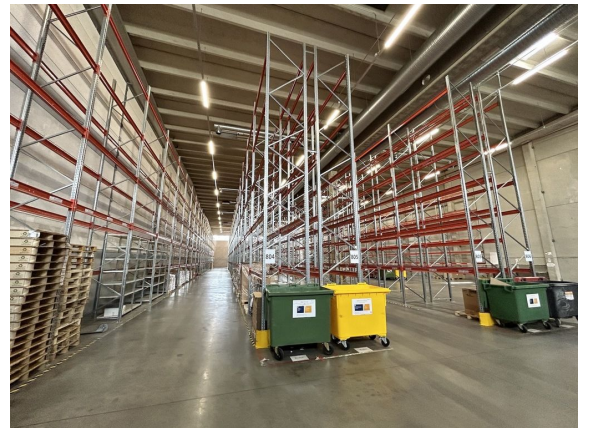

### Vuokrataan

Juvan Teollisuuskatu 25, Espoo Modernia varastotilaa logistiikkakeskuksessa Espoon Juvanmalmilla. Tämä 1329 m<sup>2</sup> varastotila jakautuu kiinteistön 1.-2. kerroksiin. Tilasta on varastoa n. 1194,8 m<sup>2</sup>, toimistoa 2.krs n. 134,3 m<sup>2</sup>. Tilan vapaa korkeus n. 6 m. Iso nosto-ovi maantasossa, takaovi lastausasossa. Lattiakantavuus n. 3 000 kg/m<sup>2</sup>, pistekuormakestävyys 5 000 kg/m<sup>2</sup>. Tilassa hiekanerotuskaivo. Vapaut...

### Tilatyyppi

Varastotilaa	1329 m <sup>2</sup>
Yhteensä	1329 m <sup>2</sup>

### Tilan tarjoaja

**Bureau Real Estate Finland Oy**

p. 044 723 4700, p. 044 723 4700

info@bref.fi | info@bref.fi

<https://www.bref.fi>

**Toimitilaa Juvan Teollisuuskatu 25, 02920 Espoo****Yleiskuvaus**

Juvan Teollisuuskatu 25, Espoo Modernia varastotilaa logistiikkakeskuksessa Espoon Juvanmalmilla. Tämä 1329 m<sup>2</sup> varastotila jakautuu kiinteistön 1.-2. kerroksiin. Tilasta on varastoa n. 1194,8 m<sup>2</sup>, toimistoa 2.krs n. 134,3 m<sup>2</sup>. Tilan vapaa korkeus n. 6 m. Iso nosto-ovi maantasossa, takaovi lastausasossa. Lattiakantavuus n. 3 000 kg/m<sup>2</sup>, pistekuormakestävyys 5 000 kg/m<sup>2</sup>. Tilassa hiekanerotuskaivo. Vapautuminen 30.6.2026 tai sopimuksen mukaan aiemmin. Kuvat ovat yleiskuvia kiinteistön logistiikkatiloista. Juvan Teollisuuskatu 25 on logistiikkakeskus, jolla on hyvä sijainti lähellä Kehä III:sta. Tontilla on hyvin operointitilaa runsaallekin rekkaliikenteelle. Keskus koostuu viidestä rakennuksesta, joista 1 on kylmävarasto ja loput 4 ovat lämmitettyä varastoa. Kysy lisää numerosta 044 723 4700 tai info@bref.fi. Palvelumme on tilanhakijoille ilmainen.