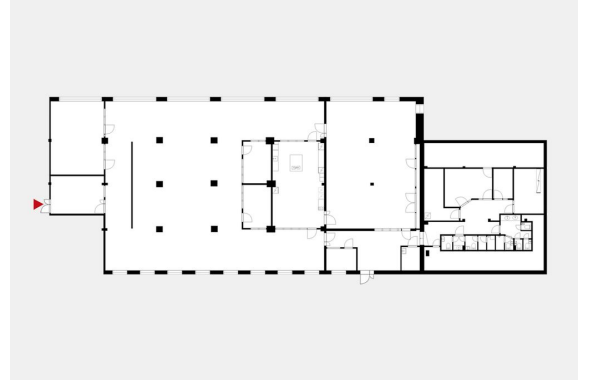

### Vuokrataan

Askonkatu 9, Lahti Toimistotilaa Askotalossa Lahdessa. Kyseinen läpitalon toimisto on kooltaan 698 m<sup>2</sup>, ja se sijaitsee kiinteistön 2. kerroksessa. Toimistossa on avotilaa, työ-/neuvotteluhuoneita, reilun kokoinen taukotila, luentotila sekä omat wc-tilat. Vapautuminen 1.10.2025. Askontalo sijaitsee Lahdessa, Askonalueella. Aikaisemmin teollisuustoiminnassa ollut rakennus on saneerattu toimistokiinteis...

### Tilatyyppi

Toimistotilaa	698 m <sup>2</sup>
Yhteensä	698 m <sup>2</sup>