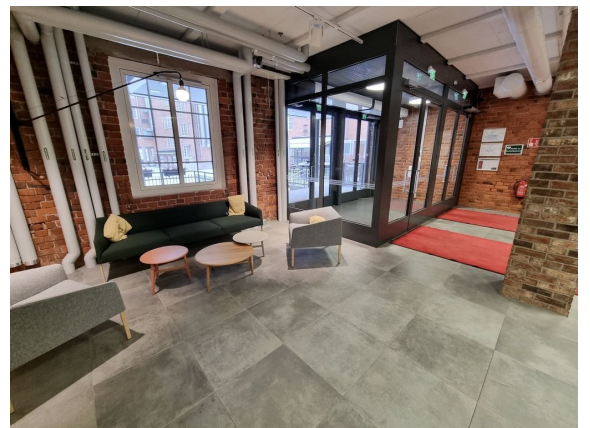

Tilatyyppi

Toimistotilaa	698 m²
Yhteensä	698 m²

Tilan tarjoaja

Bureau Real Estate Finland Oy

p. 044 723 4700, p. 044 723 4700

info@bref.fi | info@bref.fi

<https://www.bref.fi>