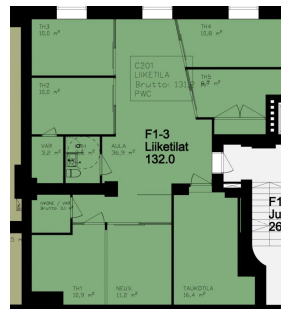

Toimitilaa Mairenkatu 12, 15500 Lahti

Vuokrataan

Mariankatu 12, Lahti Vuokrataan toimisto Lahden keskustasta. Tämä 132 m² toimistotila sijaitsee kiinteistön 2. kerroksessa. Tila on pääosin huoneellista, ja siinä on oma wc. Mariankatu 12 on asuinkiinteistö, jonka katutasossa on liiketiloja. Kiinteistöllä on erinomainen sijainti Mariankadun ja Aleksanterinkadun kulmassa torin laidalla. Alueella on monipuoliset palvelut ja lukuisia lounasravintoloita. Kys...