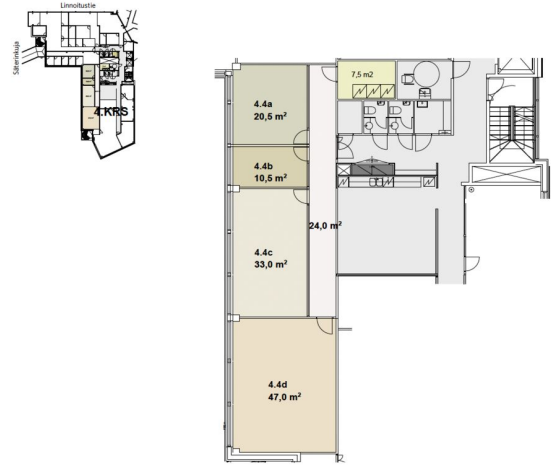

Toimitilaa Linnoitustie 3, 02600 Espoo

Vuokrataan

Linnoitustie 3, Espoo Korkeatasoista toimistotilaa Leppävaarassa, Säteri Business Parkissa. Vuokrattavana 30 m² - 50 m² kokoisia pientoimistotiloja kiinteistön 4. kerroksesta, pientoimistoalueelta. Keittiö-, wc- ja loungetilat ovat vuokralaisten yhteiskäytössä. Vuokraan sisältyy myös kuntosalin käyttöoikeus. Säteri Business Park koostuu kahdesta toimistotalosta; Linnoituksesta ja Säteristä sekä maanalaisesta parkkih...

Tilatyyppi

Toimistotilaa	33 m ²
Yhteensä	33 m ²

Tilan tarjoaja

Bureau Real Estate Finland Oy

p. 044 723 4700, p. 044 723 4700

info@bref.fi | info@bref.fi

<https://www.bref.fi>

Toimitilaa Linnoitustie 3, 02600 Espoo**Yleiskuvaus**

Linnoitustie 3, Espoo Korkeatasoista toimistotilaa Leppävaarassa, Säteri Business Parkissa. Vuokrattavana 30 m² - 50 m² kokoisia pientoimistotiloja kiinteistön 4. kerroksesta, pientoimistoalueelta. Keittiö-, wc- ja loungetilat ovat vuokralaisten yhteiskäytössä. Vuokraan sisältyy myös kuntosalin käyttöoikeus. Säteri Business Park koostuu kahdesta toimistotalosta; Linnoituksesta ja Säteristä sekä maanalaisesta parkkihallikerroksesta. Kiinteistössä on tarjolla mm. aulapalvelu, ravintola, parturikampaamo sekä kuntosali saunatiloineen. Ylimmässä kerroksessa on myös viihtyisiä terassialue sekä tapahtuma- ja kokoustila. Kiinteistöllä on hyvä sijainti Raide-Jokerin varrella, kävelyetäisyydellä kauppakeskus Sellosta. Kysy lisää numerosta 044 723 4700 tai info@bref.fi. Palvelumme on tilanhakijoille ilmainen.