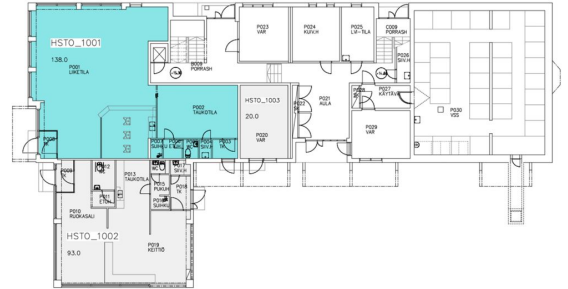

### Vuokrataan

Muurarinkuja 1, Espoo Toimisto-/liiketilaa Espoon Leppävaarassa. Tämä 138m<sup>2</sup> toimitila sijaitsee kiinteistön katutasossa. Tila soveltuu sekä toimistoksi että liiketilaksi. Tilassa on isot ikkunat, ja siihen on oma sisäänkäynti. Toimitila on pääosin avonainen, ja siihen kuuluvat omat keittiö- ja wc-tilat. Lisäksi tilassa on oma suihku. Ei sovellu kahvila-, ravintola- tai parturikampaamotoimintaan. This premise is ...

### Tilatyyppi

Liiketilaa	138 m <sup>2</sup>
Yhteensä	138 m <sup>2</sup>