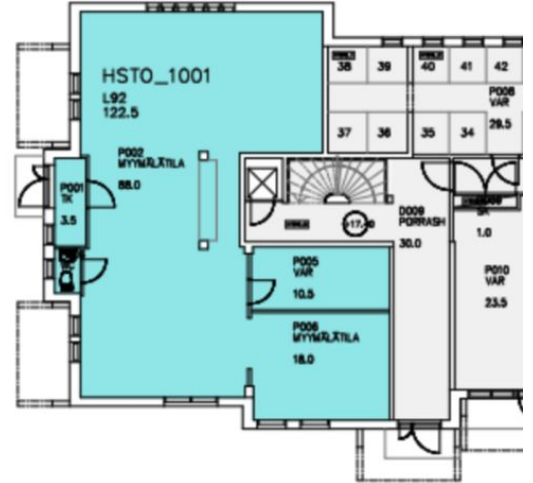

Toimitilaa Muurarinkuja 1, 02650 Espoo

Vuokrataan

Muurarinkuja 1, Espoo Toimisto-/liiketilaa Espoon Leppävaarassa. Tämä 122,5 m² toimitila sijaitsee kiinteistön katutasossa. Tila soveltuu sekä toimistoksi että liiketilaksi. Ei sovellu kahvila-, ravintola- tai parturikampaamotoimintaan. This premise is not suitable for a restaurant, cafeteria or a barber shop. Tila on arvonalisäveroton. Muurarinkuja 1 sijaitsee hyvällä paikalla Espoon Leppävaarassa. Alueelle on e...

Tilatyyppe

Toimistotilaa	122.5 m ²
Yhteensä	122.5 m ²

Tilan tarjoaja

Bureau Real Estate Finland Oy

p. 044 723 4700, p. 044 723 4700

info@bref.fi | info@bref.fi

<https://www.bref.fi>

Toimitilaa Muurarinkuja 1, 02650 Espoo**Yleiskuvaus**