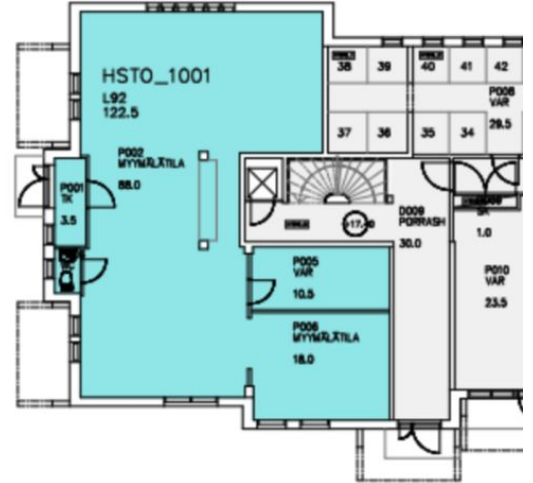

### Vuokrataan

Muurarinkuja 1, Espoo Toimisto-/liiketilaa Espoon Leppävaarassa. Tämä 122,5 m<sup>2</sup> toimitila sijaitsee kiinteistön katutasossa. Tila soveltuu sekä toimistoksi että liiketilaksi. Ei sovellu kahvila-, ravintola- tai parturikampaamotoimintaan. This premise is not suitable for a restaurant, cafeteria or a barber shop. Tila on arvonalisäveroton. Muurarinkuja 1 sijaitsee hyvällä paikalla Espoon Leppävaarassa. Alueelle on e...

### Tilatyyppi

Liiketilaa	122.5 m <sup>2</sup>
Yhteensä	122.5 m <sup>2</sup>