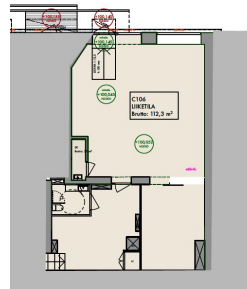

### Vuokrataan

Mairenkatu 12, Lahti Vuokrataan liiketilaa Lahden keskustasta. Tämä 112,5 m<sup>2</sup> liiketila sijaitsee kiinteistön katutasossa. Tilaan on sisäänkäynti suoraan kadulta. Tämä tila ei sovellu ravintola-, kahvila- tai parturi-kampaamotoimintaan, This premise is not suitable for a restaurant, cafeteria or a barber shop. Mairenkatu 12 on asuinkiinteistö, jonka katutasossa on liiketiloja. Kiinteistöllä on erinomainen s...

### Tilatyyppi

Liiketilaa	112.5 m <sup>2</sup>
Yhteensä	112.5 m <sup>2</sup>