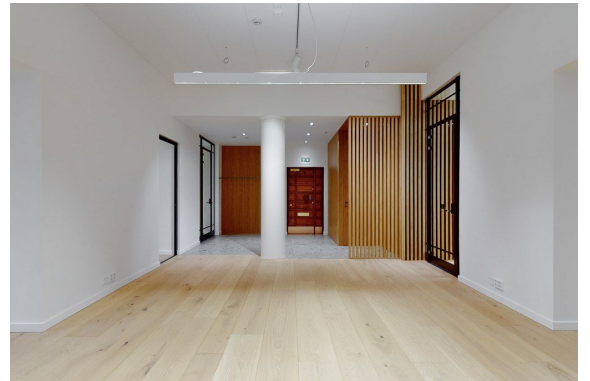

Toimitilaa Vuorikatu 16, 00100 Helsinki

Vuokrataan

Vuorikatu 16, Helsinki Tyylikästä toimistotilaa Helsingin Kaisaniemessä, Fenniakorttelissa. Tämä 237 m² toimistotila sijaitsee kiinteistön 2. kerroksessa. Tila on saneerattu muutama vuosi sitten, ja se on erinomaisessa kunnossa. Toimistossa on kolmen tilavan työ-/neuvotteluhuoneen lisäksi hyvin akustoitua avotilaa, varastohuone, taukotila, keittiö ja omat wc-tilat. Tilaan on sisäänkäynti sekä A-portaan kautta et...

Vuorikatu 16, Helsinki Tyylikästä toimistotilaa Helsingin Kaisaniemessä, Fenniakorttelissa. Tämä 237 m² toimistotila sijaitsee kiinteistön 2. kerroksessa. Tila on saneerattu muutama vuosi sitten, ja se on erinomaisessa kunnossa. Toimistossa on kolmen tilavan työ-/neuvotteluhuoneen lisäksi hyvin akustoitua avotilaa, varastohuone, taukotila, keittiö ja omat wc-tilat. Tilaan on sisäänkäynti sekä A-portaan kautta että sisäpihan puolelta. Toimistossa on koneellinen ilmanvaihto "kevytviilennyksellä". Vuorikatu 16 on liike- ja toimistokiinteistö Fenniakorttelissa. Fenniakortteli tarjoaa sekä sijainniltaan että saavutettavuudeltaan loistavat puitteet liiketoiminnalle. Toimitilat ovat nykyaikaisesti varustettuja, ilmastoituja ja jäähdytettyjä. Sijainti aivan rautatieaseman sekä Rautatientorin linja-autoaseman vieressä takaa loistavat julkisen liikenteen yhteydet. Myös Kaisaniemen metroasema on lyhyen kävelymatkan päässä. Henkilöautoilijoille löytyy parkkitilaa Engelin ja Kluuvin pysäköintilaitoksissa. Kysy lisää numerosta 044 723 4700 tai info@bref.fi. Palvelumme on tilanhakijoille ilmainen.