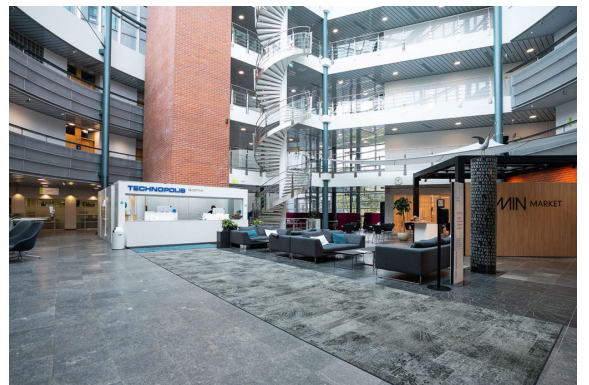

Toimitilaa Innopoli 1, Technopolis, Tekniikantie 12, 02150 Espoo

Vuokrataan

Tekniikantie 12, Espoo Toimistotilaa Technopolis Otaniemessä Innopoli 1:ssä aivan Kehä 1:n vieressä. Tämä 370 m² toimisto sijaitsee kiinteistön 2. kerroksessa. Toimistossa on muutama huone, avotilaa sekä omat wc:t. Innopoli 1 sijaitsee näkyvällä paikalla Kehä 1:n varrella. Aalto yliopiston metroasema sijaitsee lyhyen kävelymatkan päässä ja Raide-Jokeri on parantanut liikenneyhteyksiä entisestään. Keilaniemen ja Leppävaaran y...

Tekniikantie 12, Espoo Toimistotilaa Technopolis Otaniemessä Innopoli 1:ssä aivan Kehä 1:n vieressä. Tämä 370 m² toimisto sijaitsee kiinteistön 2. kerroksessa. Toimistossa on muutama huone, avotilaa sekä omat wc:t. Innopoli 1 sijaitsee näkyvällä paikalla Kehä 1:n varrella. Aalto yliopiston metroasema sijaitsee lyhyen kävelymatkan päässä ja Raide-Jokeri on parantanut liikenneyhteyksiä entisestään. Keilaniemen ja Leppävaaran yrityskeskittymät ja palvelut sijaitsevat vain viiden minuutin ajomatkan päässä. Technopoliksen Otaniemen kampus tarjoaa muuntojoustavien toimitilojen lisäksi monipuoliset kokous- ja neuvottelutilat. Yritysten käytettävissä on lukuisat arkea helpottavat palvelut, kuten aulapalvelu, ravintoloita, kuntosali, runsaasti pysäköintitilaa sekä sähköautojen latausmahdollisuus. Kampuksella järjestetään vuokralaisille myös mielenkiintoisia verkostoitumistapahtumia. Kysy lisää numerosta 044 723 4700 tai info@bref.fi. Palvelumme on tilanhakijoille ilmainen.