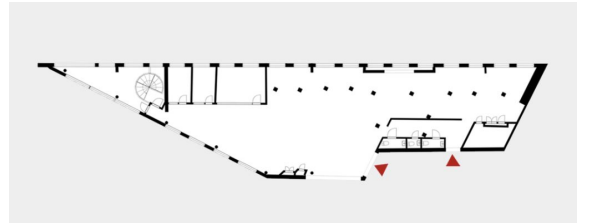

Toimitilaa Innopoli 1, Technopolis, Tekniikantie 12, 02150 Espoo

Vuokrataan

Tekniikantie 12, Espoo Toimistotilaa Technopolis Otaniemessä Innopoli 1:ssä aivan Kehä 1:n vieressä. Tämä 370 m² toimisto sijaitsee kiinteistön 2. kerroksessa. Toimistossa on muutama huone, avotilaa sekä omat wc:t. Innopoli 1 sijaitsee näkyvällä paikalla Kehä 1:n varrella. Aalto yliopiston metroasema sijaitsee lyhyen kävelymatkan päässä ja Raide-Jokeri on parantanut liikenneyhteyksiä entisestään. Keilaniemen ja Leppävaaran y...