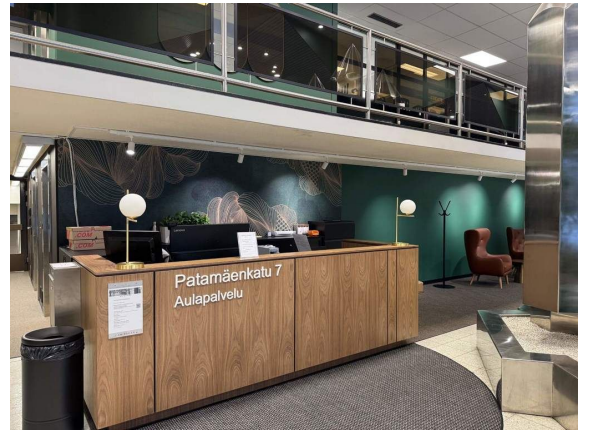

Toimitilaa Patamäenkatu 7, 33900 Tampere

Vuokrataan

Patamäenkatu 7 , Tampere Vuokrattavana varastotilaa Tampereen Sarankulmasta. Tämä 144 m² varastotila sijaitsee kiinteistön kellarikerroksessa. Tilan korkeus on n. 2 m. Lastaus ison metallioven tai parkkihallin kautta. Tavarahissiyhteys tietyllä kuormapainolla. Yhteiskäyttöiset sosiaali- ja wc-tilat. Patamäenkatu 7 on monipuolinen kiinteistö Tampereen Sarankulmassa, jossa on paljon muuntojoustavaa toimistot...

Yleiskuvaus

Patamäenkatu 7 , Tampere Vuokrattavana varastotilaa Tampereen Sarankulmasta. Tämä 144 m² varastotila sijaitsee kiinteistön kellarikerroksessa. Tilan korkeus on n. 2 m. Lastaus ison metallioven tai parkkihallin kautta. Tavarahissiyhteys tietyllä kuormapainolla. Yhteiskäyttöiset sosiaali- ja wc-tilat. Patamäenkatu 7 on monipuolinen kiinteistö Tampereen Sarankulmassa, jossa on paljon muuntojoustavaa toimistotilaa. Kiinteistö sijaitsee hyvien liikenneyhteyksien varrella, ja kiinteistö on helppo saavuttaa niin autolla kuin julkisella liikenteellä. Kiinteistössä on aulapalvelu, ravintola sekä kuntosali. Kysy lisää numerosta 044 723 4700 tai info@bref.fi. Palvelumme on tilanhakijoille ilmainen.