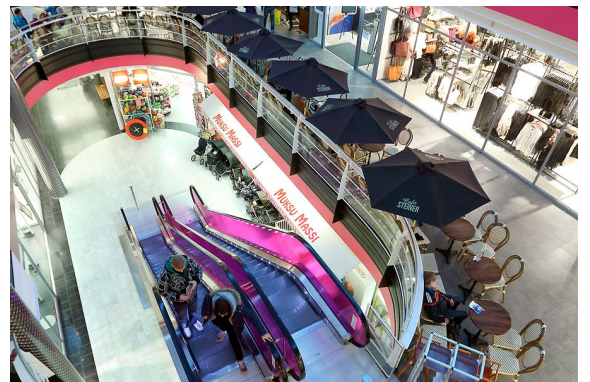

Toimitilaa Yrjönkatu 14, 28100 Pori

Vuokrataan

Yrjönkatu 14, Pori Katutason liiketilaa Porin keskustassa Kauppakeskus IsoKarhussa. Tämä 99 m² liiketila sijaitsee kiinteistön katutasossa. Kauppakeskus IsoKarhu on Satakunnan alueen suurin ostoskeskus ja se sijaitsee Porin keskustassa. Kauppakeskus on suosittu ostospaikka ja se tarjoaa kävijöilleen yli 30 liikkeen monipuolisen valikoiman. Kiinteistöllä on vakiintunut asiakaskunta Satakunnassa. Asiakk...

Toimitilaa Yrjönkatu 14, 28100 Pori**Yleiskuvaus**

Yrjönkatu 14, Pori Katutason liiketilaa Porin keskustassa Kauppakeskus IsoKarhussa. Tämä 99 m² liiketila sijaitsee kiinteistön katutasossa. Kauppakeskus IsoKarhu on Satakunnan alueen suurin ostoskeskus ja se sijaitsee Porin keskustassa. Kauppakeskus on suosittu ostospaikka ja se tarjoaa kävijöilleen yli 30 liikkeen monipuolisen valikoiman. Kiinteistöllä on vakiintunut asiakaskunta Satakunnassa. Asiakkaiden käytössä on maksullinen pysäköintialue, joka on IsoKarhun ja Sokoksen yhteiskäytössä. Kysy lisää numerosta 044 723 4700 tai info@bref.fi. Palvelumme on tilanhakijoille ilmainen.

Sijainti

Keskusta Pori

Palvelut

Kauppakeskus IsoKarhun palveluvalikoima, johon lukeutuu vaateliikkeitä, ravintoloita sekä kauneudenhoitoalan erikoisliikkeitä.

Kulkuyhteydet

Hyvät kulkuyhteydet omalla autolla.