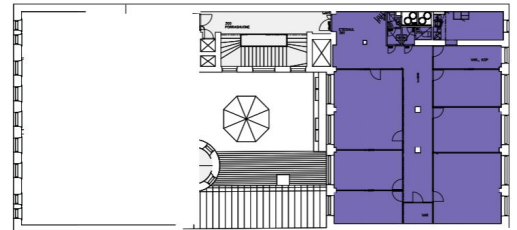

### Vuokrataan

Pieni Roobertinkatu 11, Helsinki Siistiä toimistotilaa Helsingin keskustan tuntumassa. Tämä 215 m<sup>2</sup> toimisto sijaitsee kiinteistön 3. kerroksessa ja se koostuu huoneista, keittiöstä sekä omista wc-tiloista. Tila on kuitenkin muokattavissa vuokralaisen tarpeiden mukaan. Toimistosta on näkymät sisäpihan suuntaan. Pieni Roobertinkatu 11 on toimistokiinteistö hyvällä paikalla Helsingin Kaartinkaupungissa. Se sijaitsee ...

### Tilatyyppi

Toimistotilaa	215 m <sup>2</sup>
Yhteensä	215 m <sup>2</sup>