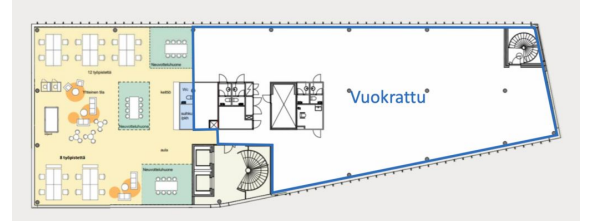

### Vuokrataan

Niittyportti 4, Espoo Valoisaa toimistotilaa Espoon Niittykummussa. Tämä avoin 325 m<sup>2</sup> toimistotila sijaitsee kiinteistön 5. kerroksessa. Hienot ylimmän kerroksen näkymät, oma wc sekä taukotila. Tilaa on mahdollista muunnella vuokralaisen tarpeiden mukaan. Niittyportti 4 sijaitsee jatkuvasti kehittyvällä Niittykummun alueella. Kiinteistö on rakennettu vuonna 1971 ja vuonna 2006 kiinteistön yhteyteen rakennettiin...

### Tilatyyppi

Toimistotilaa	325 m <sup>2</sup>
Yhteensä	325 m <sup>2</sup>