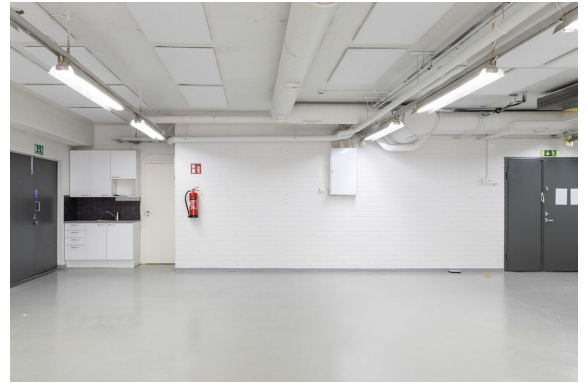

### Vuokrataan

Atomitie 5, Helsinki Tuotantotilaa Pitäjänmäellä. Tämä 150,5 m<sup>2</sup> tuotantotila sijaitsee kiinteistön 3. kerroksessa. Tila on avotilaa, ja siihen kuuluu oma wc. Atomitie 5 on toimisto-/tuotantorakennus, joka sijaitsee Helsingin Pitäjänmäellä. Monipuoliset tilat tarjoavat erinomaisen mahdollisuuden yhdistää kaikki tarvittavat tilatyypit saman katon alle. Kaikkiin tiloihin on esteetön tavara- ja henkilöliikenne. K...