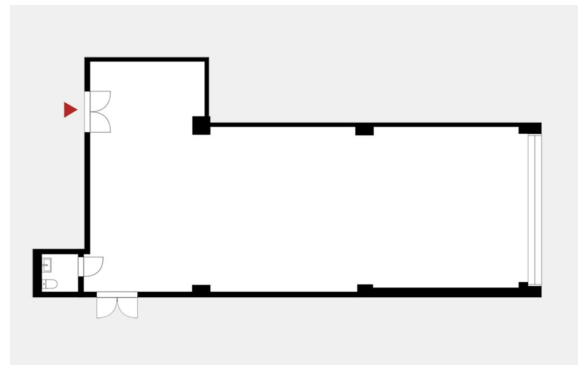

### Vuokrataan

Atomitie 5, Helsinki Tuotantotilaa Pitäjänmäellä. Tämä 150,5 m<sup>2</sup> tuotantotila sijaitsee kiinteistön 3. kerroksessa. Tila on avotilaa, ja siihen kuuluu oma wc. Atomitie 5 on toimisto-/tuotantorakennus, joka sijaitsee Helsingin Pitäjänmäellä. Monipuoliset tilat tarjoavat erinomaisen mahdollisuuden yhdistää kaikki tarvittavat tilatyypit saman katon alle. Kaikkiin tiloihin on esteetön tavara- ja henkilöliikenne. K...

### Tilatyypit

Tuotantotilaa	150.5 m <sup>2</sup>
Yhteensä	150.5 m <sup>2</sup>