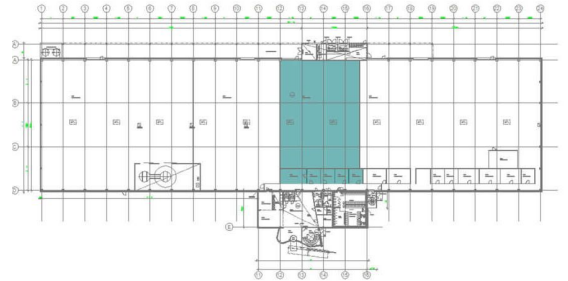

### Vuokrataan

Lasikaari 1, Pirkkala Tuotanto-/ varastotilaa Pirkkalassa. Tämä tila on kooltaan 752 m<sup>2</sup> ja sen vapaa korkeus on noin 7 metriä, valaisinkiskojen välissä noin 10 metriä. Hallissa on oma nosto-ovi, ja se on sisään ajettava. Tilaan kuuluu myös pieni toimisto-osa. Kuvat ovat yleiskuvia kiinteistön tiloista. Alueella toimii useita teollisuuden keskittyneitä yrityksiä. Nopea yhteys kehätielle ja lentokentälle. Kysy lisää nu...

### Tilatyyppi

Varastotilaa	752 m <sup>2</sup>
Yhteensä	752 m <sup>2</sup>

---

Lasikaari 1, Pirkkala Tuotanto-/ varastotilaa Pirkkalassa. Tämä tila on kooltaan 752 m<sup>2</sup> ja sen vapaa korkeus on noin 7 metriä, valaisinkiskojen välissä noin 10 metriä. Hallissa on oma nosto-ovi, ja se on sisään ajettava. Tilaan kuuluu myös pieni toimisto-osa. Kuvat ovat yleiskuvia kiinteistön tiloista. Alueella toimii useita teollisuuteen keskittyneitä yrityksiä. Nopea yhteys kehätielle ja lentokentälle. Kysy lisää numerosta 044 723 4700 tai info@bref.fi. Palvelumme on tilanhakijoille ilmainen.