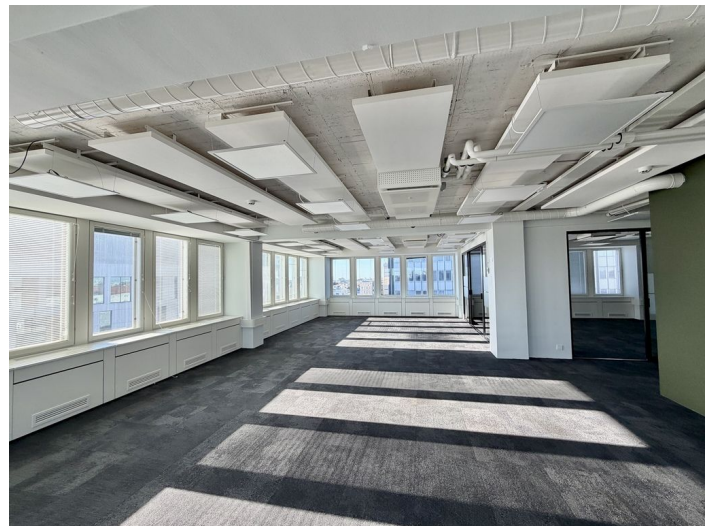

Toimitilaa Fredrikinkatu 48, 00100 Helsinki