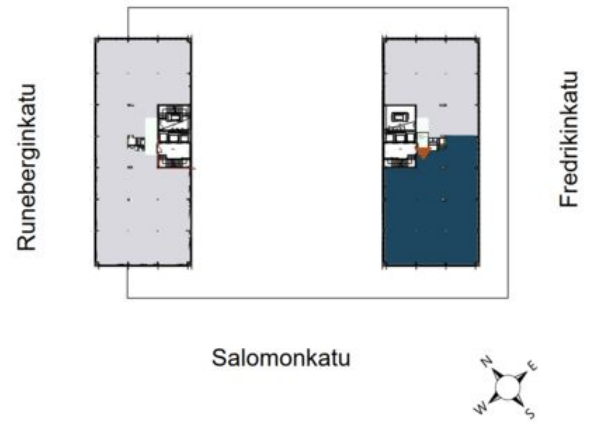

Toimitilaa Fredrikinkatu 48, 00100 Helsinki