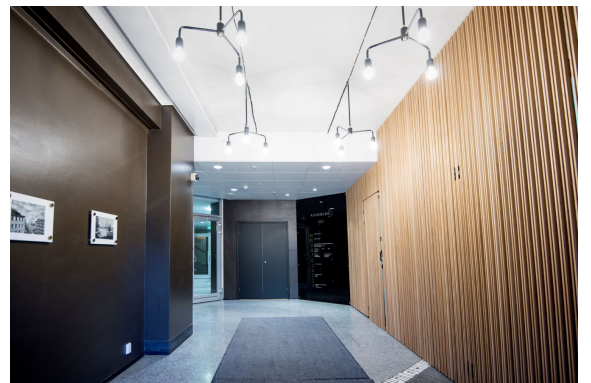

Tilatyyppi

Toimistotilaa	540 m²
Yhteensä	540 m²

Tilan tarjoaja

Bureau Real Estate Finland Oy

p. 044 723 4700, p. 044 723 4700

info@bref.fi | info@bref.fi

<https://www.bref.fi>