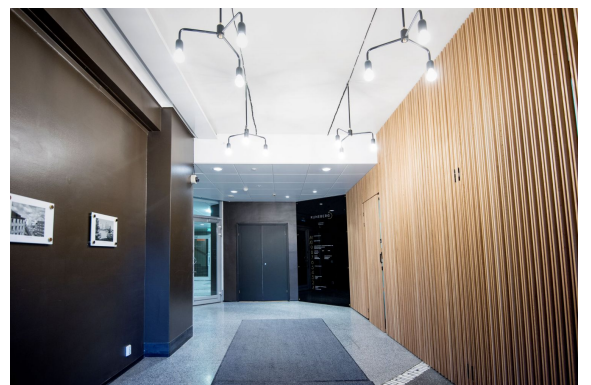

Tilatyypit

Toimistotilaa	308 m²
Yhteensä	308 m²

Tilan tarjoaja

Bureau Real Estate Finland Oy

p. 044 723 4700, p. 044 723 4700

info@bref.fi | info@bref.fi

<https://www.bref.fi>