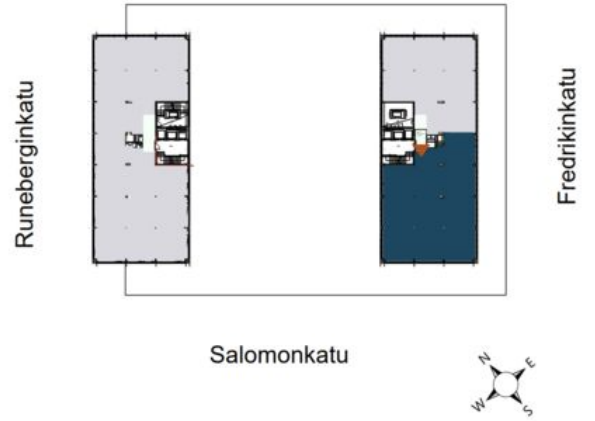

Toimitilaa Fredrikinkatu 48, 00100 Helsinki