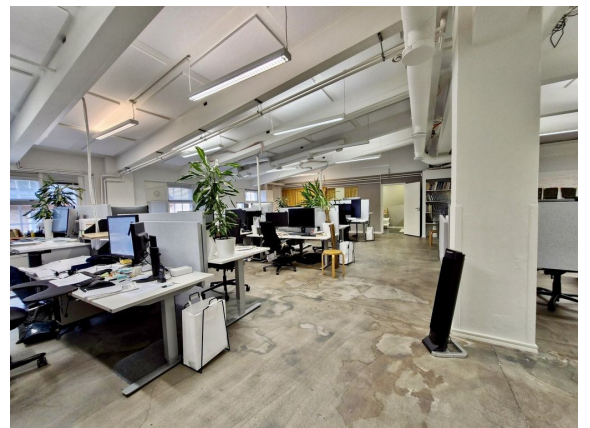

Tilatyypit

Toimistotilaa	280 m²
Yhteensä	280 m²

Tilan tarjoaja

Bureau Real Estate Finland Oy

p. 044 723 4700, p. 044 723 4700

info@bref.fi | info@bref.fi

<https://www.bref.fi>