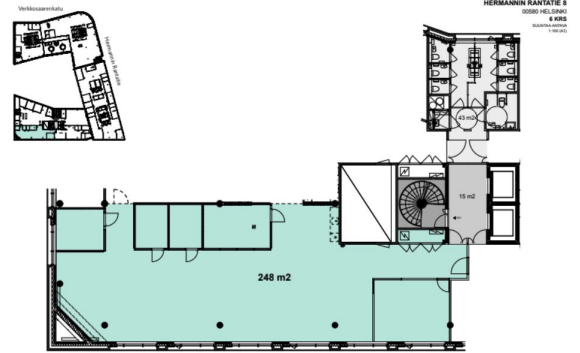

Toimitilaa Hermannin rantatie 8, 00580 Helsinki

Vuokrataan

Hermannin rantatie 8, Helsinki Modernia toimistotilaa Rantatie Business Parkista, Helsingin Kalasatamasta. Tämä 248 m² toimistotila sijaitsee kiinteistön 6. kerroksessa. Toimistossa on sekä huoneita että avotilaa. Kuvat ovat yleiskuvia kiinteistön tiloista. Rantatie Business Park on moderni ja tyylikäs kokonaisuus Kalasataman kehittyvällä alueella. Toimitilat ovat helposti muunneltavissa vuokralaisen tarpeid...

Tilatyypit

Toimistotilaa	248 m ²
Yhteensä	248 m ²

Tilan tarjoaja

Bureau Real Estate Finland Oy

p. 044 723 4700, p. 044 723 4700

info@bref.fi | info@bref.fi

<https://www.bref.fi>

Toimitilaa Hermannin rantatie 8, 00580 Helsinki**Yleiskuvaus**