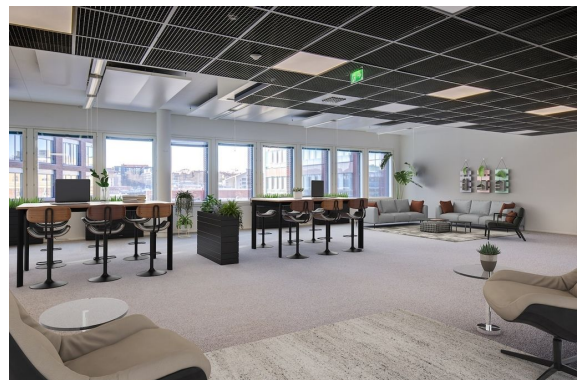

Toimitilaa Hermannin rantatie 8, 00580 Helsinki

Vuokrataan

Hermannin rantatie 8, Helsinki Modernia toimistotilaa Rantatie Business Parkista, Helsingin Kalasatamasta. Tämä 248 m² toimistotila sijaitsee kiinteistön 6. kerroksessa. Toimistossa on sekä huoneita että avotilaa. Kuvat ovat yleiskuvia kiinteistön tiloista. Rantatie Business Park on moderni ja tyylikäs kokonaisuus Kalasataman kehittyvällä alueella. Toimitilat ovat helposti muunneltavissa vuokralaisen tarpeid...

Hermannin rantatie 8, Helsinki Modernia toimistotilaa Rantatie Business Parkista, Helsingin Kalasatamasta. Tämä 248 m² toimistotila sijaitsee kiinteistön 6. kerroksessa. Toimistossa on sekä huoneita että avotilaa. Kuvat ovat yleiskuvia kiinteistön tiloista. Rantatie Business Park on moderni ja tyylikäs kokonaisuus Kalasataman kehittyvällä alueella. Toimitilat ovat helposti muunneltavissa vuokralaisen tarpeiden mukaan. Kiinteistössä on tarjolla monipuoliset palvelut, kuten aulapalvelu, siivous, vartointi, kokoustilat, remontti- ja sisustussuunnittelupalvelu, lounasravintola, kahvio sekä juhla- ja cateringpalvelut. Kysy lisää numerosta 044 723 4700 tai info@bref.fi. Palvelumme on tilanhakijoille ilmainen.