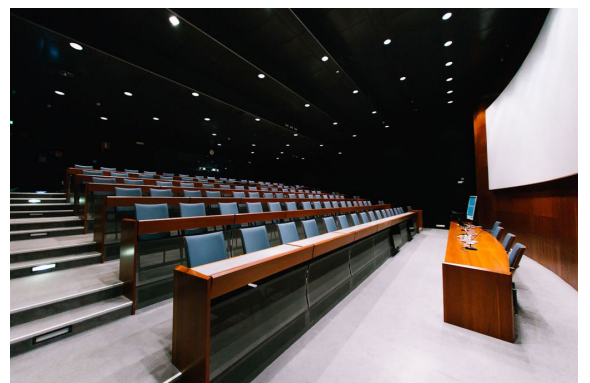

Tilatyypit

Toimistotilaa	172 m²
Yhteensä	172 m²

Tilan tarjoaja

Bureau Real Estate Finland Oy

p. 044 723 4700, p. 044 723 4700

info@bref.fi | info@bref.fi

<https://www.bref.fi>