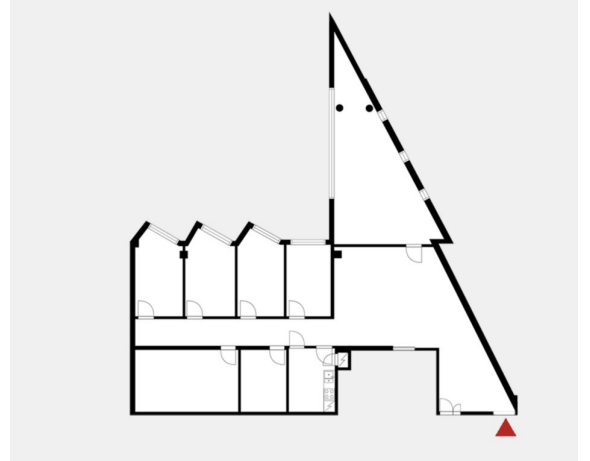

Toimitilaa Innopoli 1, Technopolis, Tekniikantie 12, 02150 Espoo

Vuokrataan

Tekniikantie 12, Espoo Toimistotilaa Technopolis Otaniemessä Innopoli 1:ssä aivan Kehä 1:n vieressä. Tämä 172 m² toimisto sijaitsee kiinteistön 2. kerroksessa. Toimistossa on avutilan lisäksi erikokoisia huoneita sekä oma keittiö. Innopoli 1 sijaitsee näkyvällä paikalla Kehä 1:n varrella. Aalto yliopiston metroasema sijaitsee lyhyen kävelymatkan päässä ja Raide-Jokeri on parantanut liikenneyhteyksiä entisestään. Keilaniemen ...