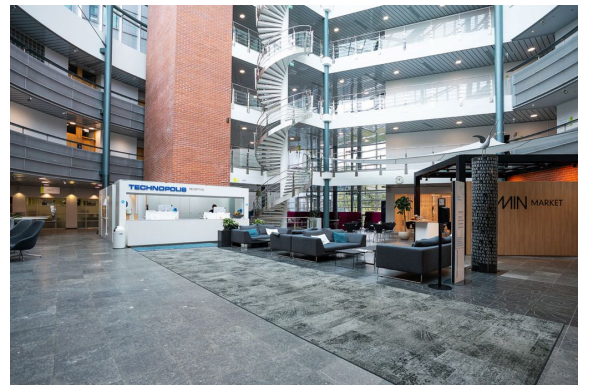

Toimitilaa Innopoli 1, Technopolis, Tekniikantie 12, 02150 Espoo

Vuokrataan

Tekniikantie 12, Espoo Toimistotilaa Technopolis Otaniemessä Innopoli 1:ssä aivan Kehä 1:n vieressä. Tämä 172 m² toimisto sijaitsee kiinteistön 2. kerroksessa. Toimistossa on avutilan lisäksi erikokoisia huoneita sekä oma keittiö. Innopoli 1 sijaitsee näkyvällä paikalla Kehä 1:n varrella. Aalto yliopiston metroasema sijaitsee lyhyen kävelymatkan päässä ja Raide-Jokeri on parantanut liikenneyhteyksiä entisestään. Keilaniemen ...

Tekniikantie 12, Espoo Toimistotilaa Technopolis Otaniemessä Innopoli 1:ssä aivan Kehä 1:n vieressä. Tämä 172 m² toimisto sijaitsee kiinteistön 2. kerroksessa. Toimistossa on avotilan lisäksi erikokoisia huoneita sekä oma keittiö. Innopoli 1 sijaitsee näkyvällä paikalla Kehä 1:n varrella. Aalto yliopiston metroasema sijaitsee lyhyen kävelymatkan päässä ja Raide-Jokeri on parantanut liikenneyhteyksiä entisestään. Keilaniemen ja Leppävaaran yrityskeskittymät ja palvelut sijaitsevat vain viiden minuutin ajomatkan päässä. Technopoliksen Otaniemen kampus tarjoaa muuntojoustavien toimitilojen lisäksi monipuoliset kokous- ja neuvottelutilat. Yritysten käytettävissä on lukuisat arkea helpottavat palvelut, kuten aulapalvelu, ravintoloita, kuntosali, runsaasti pysäköintitilaa sekä sähköautojen latausmahdollisuus. Kampuksella järjestetään vuokralaisille myös mielenkiintoisia verkostoitumistapahtumia. Kysy lisää numerosta 044 723 4700 tai info@bref.fi. Palvelumme on tilanhakijoille ilmainen.