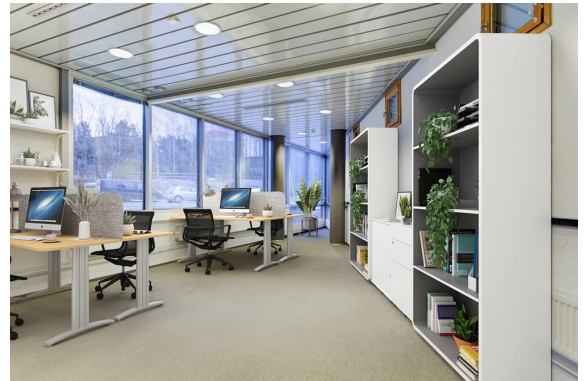

Toimitilaa Innopoli 1, Technopolis, Tekniikantie 12, 02150 Espoo

Vuokrataan

Tekniikantie 12, Espoo Toimistotilaa Technopolis Otaniemessä Innopoli 1:ssä aivan Kehä 1:n vieressä. Tämä 515 m² toimisto sijaitsee kiinteistön 1. kerroksessa. Tila on pääosin avotilaa. Innopoli 1 sijaitsee näkyvällä paikalla Kehä I:n varrella. Aalto yliopiston metroasema sijaitsee lyhyen kävelymatkan päässä ja Raide-Jokeri on parantanut liikenneyhteyksiä entisestään. Keilaniemen ja Leppävaaran yrityskeskittymät ja palvelut si...