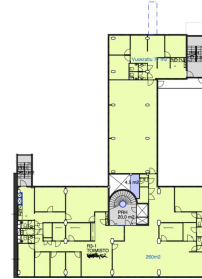

Toimitilaa Ruoholahdenkatu 8, 00180 Helsinki

Vuokrataan

Ruoholahdenkatu 8, Helsinki Toimistotilaa Helsingin Kampissa erinomaisten liikenneyhteyksien varrella. Tämä 260 m² toimistotila sijaitsee kiinteistön 3. kerroksessa. Tilassa on avotilaa, neuvotteluhuoneita ja omat wc:t. Ruoholahdenkatu 8 sijaitsee liikenteellisesti hyvällä paikalla, lyhyen matkan päässä Kampin palvelutarjonnasta. Kiinteistön toimitilat on suunniteltu niin että ne ovat helposti muokattavissa ...