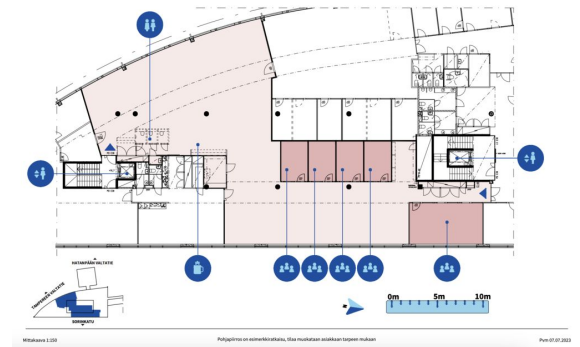

Toimitilaa Hatanpään valtatie 20, 33100 Tampere

Vuokrataan

Hatanpään valtatie 20, Tampere Siistiä toimistotilaa Tampereella. Tämä 1414 m² toimistotila sijaitsee kiinteistön 3. kerroksessa. Hatanpään valtatie 20 on Tampereen keskustassa sijaitseva toimistokiinteistö, joka on rakennettu vuonna 2000. Kiinteistölle on hyvät kulkuyhteydet ja Ratinan kauppakeskus sijaitsee vieressä tarjoten vuokralaisille entistä monipuolisemmat palvelut. Kysy lisää numerosta 044 723 4700 tai...