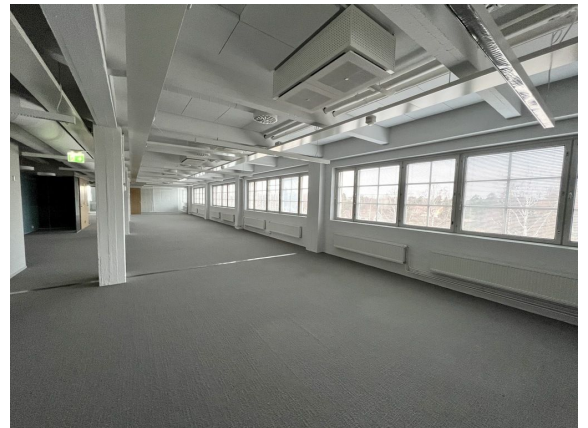

Toimitilaa Hämeentie 135, 00560 Helsinki

Vuokrataan

Hämeentie 135, Helsinki Toimistotilaa Helsingin Arabiassa, Arabia135-korttelissa. Valoisa ja remontoitu 516 m² toimistotila 6. kerroksessa. Hienot näkymät Toukolan suuntaan ja Vanhankaupunginlahdelle. Toimistossa on avotilaa, huoneita sekä omat keittiö- ja wc-tilat. Tila on mahdollista jakaa kahdelle käyttäjälle. Hämeentie 135 eli Arabia135 on tehdaskortteli Helsingin Arabiassa, joka tunnetaan osana suomalaisia...

Hämeentie 135, Helsinki Toimistotilaa Helsingin Arabiassa, Arabia135-korttelissa. Valoisa ja remontoitu 516 m² toimistotila 6. kerroksessa. Hienot näkymät Toukolan suuntaan ja Vanhankaupunginlahdelle. Toimistossa on avotilaa, huoneita sekä omat keittiö- ja wc-tilat. Tila on mahdollista jakaa kahdelle käyttäjälle. Hämeentie 135 eli Arabia135 on tehdaskortteli Helsingin Arabiassa, joka tunnetaan osana suomalaisen designin historiaa. Arabia135 on vanha keramiikkatehdas, joka nykyisin toimii modernina design-liikkeiden, pääkonttoreiden ja oppilaitosten toimipaikkana. Korttelia jalostetaan parhaillaan monipuoliseksi kaupallisten ja julkisten toimijoiden kokonaisuudeksi ja tiloja rakennetaan niin erikokoisille kuin eriluonteisillekin toimijoille. Alueelle rakennetaan myös lisää asutusta tulevina vuosina. Alueelle on hyvät bussi- ja raitiovaunuyhteydet. Myös nelostielle on lyhyt matka. Kysy lisää numerosta 044 723 4700 tai info@bref.fi. Palvelumme on tilanhakijoille ilmainen.