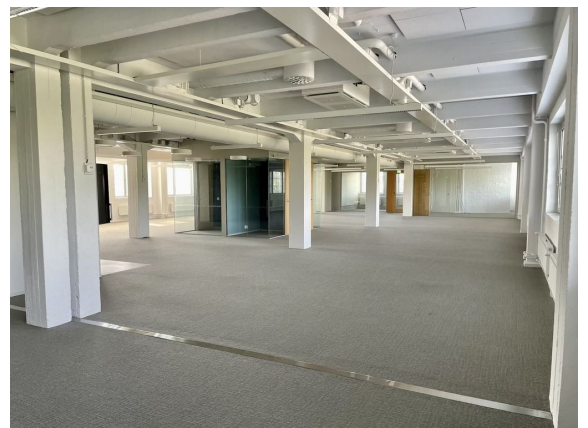

Toimitilaa Hämeentie 135, 00560 Helsinki

Vuokrataan

Hämeentie 135, Helsinki Toimistotilaa Helsingin Arabiassa, Arabia135-korttelissa. Valoisa ja remontoitu 516 m² toimistotila 6. kerroksessa. Hienot näkymät Toukolan suuntaan ja Vanhankaupunginlahdelle. Toimistossa on avotilaa, huoneita sekä omat keittiö- ja wc-tilat. Tila on mahdollista jakaa kahdelle käyttäjälle. Hämeentie 135 eli Arabia135 on tehdaskortteli Helsingin Arabiassa, joka tunnetaan osana suomalaisia...

Hämeentie 135, Helsinki Toimistotilaa Helsingin Arabiassa, Arabia135-korttelissa. Valoisa ja remontoitu 516 m² toimistotila 6. kerroksessa. Hienot näkymät Toukolan suuntaan ja Vanhankaupunginlahdelle. Toimistossa on avotilaa, huoneita sekä omat keittiö- ja wc-tilat. Tila on mahdollista jakaa kahdelle käyttäjälle. Hämeentie 135 eli Arabia135 on tehdaskortteli Helsingin Arabiassa, joka tunnetaan osana suomalaisen designin historiaa. Arabia135 on vanha keramiikkatehdas, joka nykyisin toimii modernina design-liikkeiden, pääkonttoreiden ja oppilaitosten toimipaikkana. Korttelia jalostetaan parhaillaan monipuoliseksi kaupallisten ja julkisten toimijoiden kokonaisuudeksi ja tiloja rakennetaan niin erikokoisille kuin eriluonteisillekin toimijoille. Alueelle rakennetaan myös lisää asutusta tulevina vuosina. Alueelle on hyvät bussi- ja raitiovaunuyhteydet. Myös nelostielle on lyhyt matka. Kysy lisää numerosta 044 723 4700 tai info@bref.fi. Palvelumme on tilanhakijoille ilmainen.