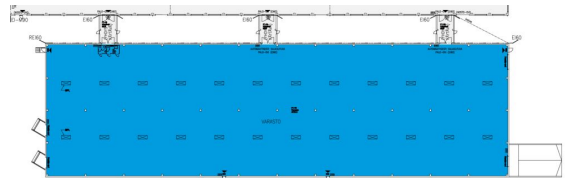

### Vuokrataan

Alaniementie 2, Espoo Korkeaa varastotilaa Espoon Juvanmalmilla. Tämä 4812,5 m<sup>2</sup> varastotila sijaitsee kiinteistön katutasossa. Tilassa on neljä nosto-ovea, kolme lastaustaskua ja sen vapaa korkeus on 10,3 metriä. Nostosiltojen maksimikuorma on 6000kg. Varaston lattiakantavuus on 3000 kg/m<sup>2</sup>. Tilan pituus on noin 130 metriä ja leveys 37 metriä. Varastossa on wc-tilat, toimistoa on mahdollista rakentaa. Tila ...

### Tilatyyppe

Varastotilaa	4812.5 m <sup>2</sup>
Yhteensä	4812.5 m <sup>2</sup>

### Tilan tarjoaja

**Bureau Real Estate Finland Oy**

p. 044 723 4700, p. 044 723 4700

info@bref.fi | info@bref.fi

<https://www.bref.fi>

**Toimitilaa Alaniementie 2, 02970 Espoo****Yleiskuvaus**

Alaniementie 2, Espoo Korkeaa varastotilaa Espoon Juvanmalmilla. Tämä 4812,5 m<sup>2</sup> varastotila sijaitsee kiinteistön katutasossa. Tilassa on neljä nosto-ovea, kolme lastaustaskua ja sen vapaa korkeus on 10,3 metriä. Nostosiltojen maksimikuorma on 6000kg. Varaston lattiakantavuus on 3000 kg/m<sup>2</sup>. Tilan pituus on noin 130 metriä ja leveys 37 metriä. Varastossa on wc-tilat, toimistoa on mahdollista rakentaa. Tila on mahdollista jakaa kahdelle käyttäjälle. Alaniementie 2 on logistiikkakiinteistö, joka sijaitsee näkyvällä paikalla Juvanmalmin teollisuusalueella, Vihdintien varrella. Se koostuu kahdesta isosta varastohallista, joissa on hyvät lastauslaiturit. Piha-alue on laaja, ja siellä on runsaasti pysäköintitilaa. Lyhyt ajomatka Kehä III:lle ja Turun moottoritille. Kysy lisää numerosta 044 723 4700 tai info@bref.fi. Palvelumme on tilanhakijoille ilmainen.