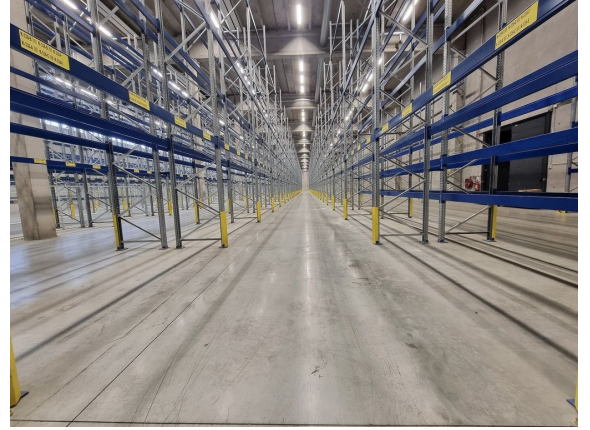

### Vuokrataan

Alaniementie 2, Espoo Korkeaa varastotilaa Espoon Juvanmalmilla. Tämä 4812,5 m<sup>2</sup> varastotila sijaitsee kiinteistön katutasossa. Tilassa on neljä nosto-ovea, kolme lastaustaskua ja sen vapaa korkeus on 10,3 metriä. Nostosiltojen maksimikuorma on 6000kg. Varaston lattiakantavuus on 3000 kg/m<sup>2</sup>. Tilan pituus on noin 130 metriä ja leveys 37 metriä. Varastossa on wc-tilat, toimistoa on mahdollista rakentaa. Tila ...

### Tilan tarjoaja

**Bureau Real Estate Finland Oy**

p. 044 723 4700, p. 044 723 4700

info@bref.fi | info@bref.fi

<https://www.bref.fi>

**Toimitilaa Alaniementie 2, 02970 Espoo****Yleiskuvaus**

Alaniementie 2, Espoo Korkeaa varastotilaa Espoon Juvanmalmilla. Tämä 4812,5 m<sup>2</sup> varastotila sijaitsee kiinteistön katutasossa. Tilassa on neljä nosto-ovea, kolme lastaustaskua ja sen vapaa korkeus on 10,3 metriä. Nostosiltojen maksimikuorma on 6000kg. Varaston lattiakantavuus on 3000 kg/m<sup>2</sup>. Tilan pituus on noin 130 metriä ja leveys 37 metriä. Varastossa on wc-tilat, toimistoa on mahdollista rakentaa. Tila on mahdollista jakaa kahdelle käyttäjälle. Alaniementie 2 on logistiikkakiinteistö, joka sijaitsee näkyvällä paikalla Juvanmalmin teollisuusalueella, Vihdintien varrella. Se koostuu kahdesta isosta varastohallista, joissa on hyvät lastauslaiturit. Piha-alue on laaja, ja siellä on runsaasti pysäköintitilaa. Lyhyt ajomatka Kehä III:lle ja Turun moottoritille. Kysy lisää numerosta 044 723 4700 tai info@bref.fi. Palvelumme on tilanhakijoille ilmainen.