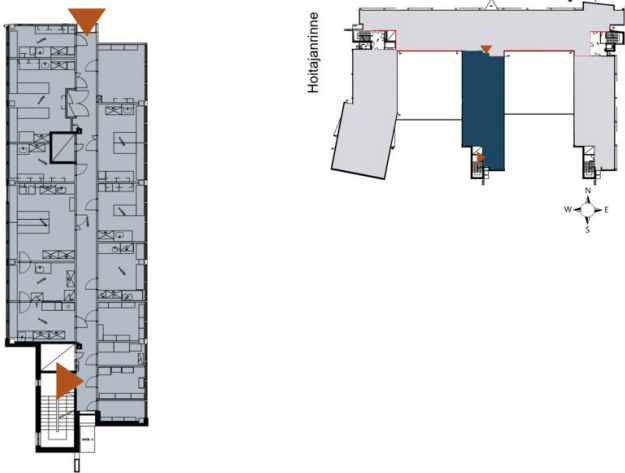

Toimitilaa Aapistie 1, 90220 Oulu

Vuokrataan

Aapistie 1, Oulu Vuokrattavana toimistotilaa Oulun Kontinkankaalla. Tämä 268 m² toimisto sijaitsee kiinteistön 2. kerroksessa. Tila on heti vapaa. Kastellin tutkimuskeskus eli Aapistie 1 sijaitsee Kontinkankaan kehittyvällä alueella yliopistosairaalan vieressä. Kiinteistön kerrosala on noin 7 000m², ja tilat koostuvat toimisto- sekä laboratoriotiloista. Kysy lisää numerosta 044 723 4700 tai info@bref.fi. Pal...

Tilatyyppi

Toimistotilaa	268 m ²
Yhteensä	268 m ²

Tilan tarjoaja

Bureau Real Estate Finland Oy

p. 044 723 4700, p. 044 723 4700

info@bref.fi | info@bref.fi

<https://www.bref.fi>

Toimitilaa Aapistie 1, 90220 Oulu**Yleiskuvaus**

Aapistie 1, Oulu Vuokrattavana toimistotilaa Oulun Kontinkankaalla. Tämä 268 m² toimisto sijaitsee kiinteistön 2. kerroksessa. Tila on heti vapaa. Kastellin tutkimuskeskus eli Aapistie 1 sijaitsee Kontinkankaan kehittyvällä alueella yliopistosairaalan vieressä. Kiinteistön kerrosala on noin 7 000m², ja tilat koostuvat toimisto- sekä laboratoriotiloista. Kysy lisää numerosta 044 723 4700 tai info@bref.fi. Palvelumme on tilanhakijoille ilmainen.