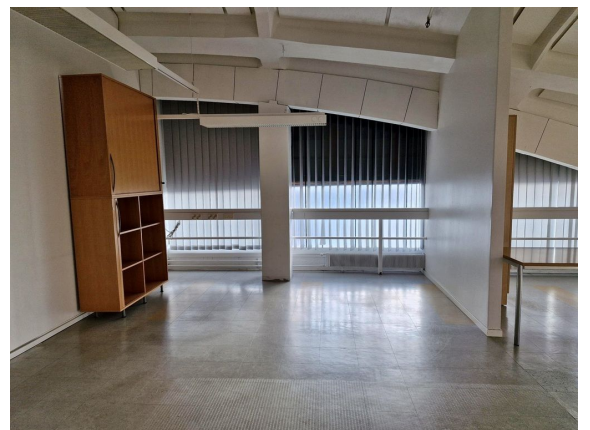

Toimitilaa Takoraudantie 2, 00700 Helsinki

Vuokrataan

Takoraudantie 2, Helsinki Pientoimistotilaa Helsingin Tattarisuolla. Kiinteistön 2. kerroksessa on pientoimistoalue. Vuokrattavat huoneet ovat 20 m² - 55 m² kokoisia. Osa huoneista on mahdollista yhdistää välioiven avulla. Kuvat ovat yleiskuvia kiinteistön toimistotiloista. Takoraudantie 2 sijaitsee näkyvällä paikalla Tattariharjuntien varrella. Alueella on runsaasti autoalan toimijoita. Lähellä muutama lounasr...

Yleiskuvaus

Takorautantie 2, Helsinki Pientoimistotilaa Helsingin Tattarisuolla. Kiinteistön 2. kerroksessa on pientoimistoalue. Vuokrattavat huoneet ovat 20 m² - 55 m² kokoisia. Osa huoneista on mahdollista yhdistää välioven avulla. Kuvat ovat yleiskuvia kiinteistön toimistotiloista. Takorautantie 2 sijaitsee näkyvällä paikalla Tattariharjuntien varrella. Alueella on runsaasti autoalan toimijoita. Lähellä muutama lounasravintola. Kysy lisää numerosta 044 723 4700 tai info@bref.fi. Palvelumme on tilanhakijoille ilmainen.