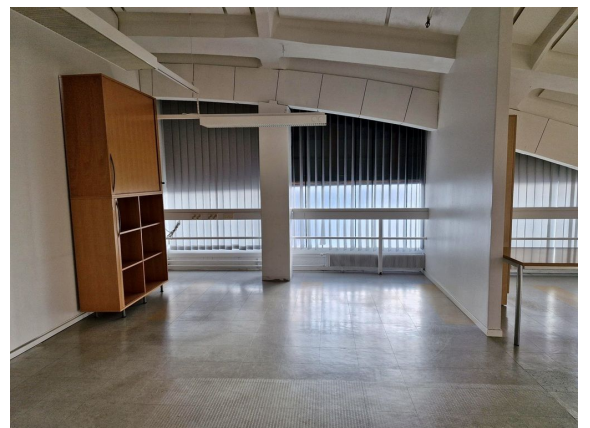

Toimitilaa Takoraudantie 2, 00700 Helsinki

Vuokrataan

Takoraudantie 2, Helsinki Pientoimistotilaa Helsingin Tattarisuolla. Kiinteistön 2. kerroksessa on pientoimistoalue. Vuokrattavat huoneet ovat 20 m² - 55 m² kokoisia. Osa huoneista on mahdollista yhdistää välioven avulla. Kuvat ovat yleiskuvia kiinteistön toimistotiloista. Takoraudantie 2 sijaitsee näkyvällä paikalla Tattariharjuntien varrella. Alueella on runsaasti autoalan toimijoita. Lähellä muutama lounasr...

Yleiskuvaus

Takorautantie 2, Helsinki Pientoimistotilaa Helsingin Tattarisuolla. Kiinteistön 2. kerroksessa on pientoimistoalue. Vuokrattavat huoneet ovat 20 m² - 55 m² kokoisia. Osa huoneista on mahdollista yhdistää välioven avulla. Kuvat ovat yleiskuvia kiinteistön toimistotiloista. Takorautantie 2 sijaitsee näkyvällä paikalla Tattariharjuntien varrella. Alueella on runsaasti autoalan toimijoita. Lähellä muutama lounasravintola. Kysy lisää numerosta 044 723 4700 tai info@bref.fi. Palvelumme on tilanhakijoille ilmainen.