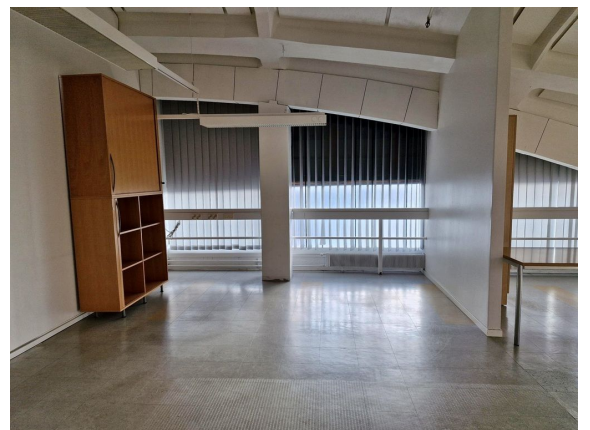

Toimitilaa Takoraudantie 2, 00700 Helsinki

Vuokrataan

Takoraudantie 2, Helsinki Pientoimistotilaa Helsingin Tattarisuolla. Kiinteistön 2. kerroksessa on pientoimistoalue. Vuokrattavat huoneet ovat 20 m² - 55 m² kokoisia. Osa huoneista on mahdollista yhdistää välioven avulla. Kuvat ovat yleiskuvia kiinteistön toimistotiloista. Takoraudantie 2 sijaitsee näkyvällä paikalla Tattariharjuntien varrella. Alueella on runsaasti autoalan toimijoita. Lähellä muutama lounasr...

Yleiskuvaus

Takorautantie 2, Helsinki Pientoimistotilaa Helsingin Tattarisuolla. Kiinteistön 2. kerroksessa on pientoimistoalue. Vuokrattavat huoneet ovat 20 m² - 55 m² kokoisia. Osa huoneista on mahdollista yhdistää välioven avulla. Kuvat ovat yleiskuvia kiinteistön toimistotiloista. Takorautantie 2 sijaitsee näkyvällä paikalla Tattariharjuntien varrella. Alueella on runsaasti autoalan toimijoita. Lähellä muutama lounasravintola. Kysy lisää numerosta 044 723 4700 tai info@bref.fi. Palvelumme on tilanhakijoille ilmainen.