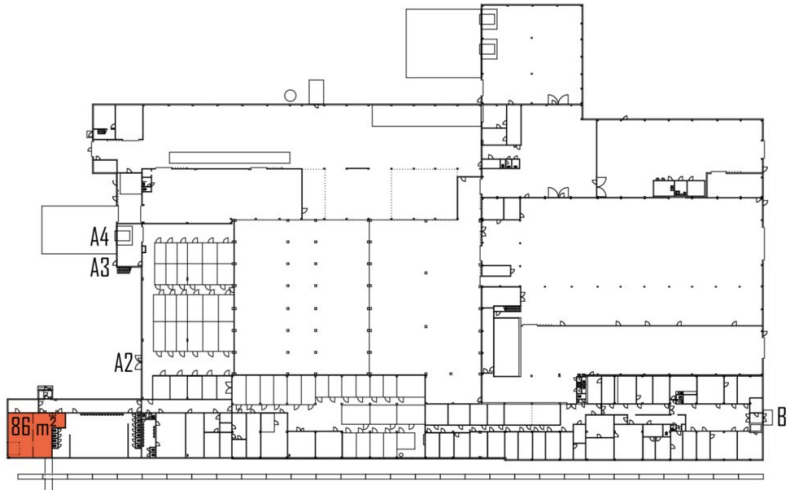

Toimitilaa Kaitilantie 30, 16300 Orimattila

Vuokrataan

Varastoksi ja tuotantoon soveltuvaa tilaa Orimattilassa. Tämä 86 m² tuotantotila sijaitsee kiinteistön katutasossa. Tila on korkeudeltaan kaksiosainen. Korkea osa nosto-oven kohdalla on 3,9 m korkea. 5 metrin päässä nosto-ovesta alkaa matala osa, jonka korkeus on 2,3 m. Matalan ja korkean osan välissä on 2 m korkeudelle katosta laskeutuva väliseinä. Nosto-oven koko: leveys 260 cm, korkeus 250 cm. Nosto-oven a...

Tilatyypit

Tuotantotilaa	86 m ²
Yhteensä	86 m ²

Tilan tarjoaja

Bureau Real Estate Finland Oy

p. 044 723 4700, p. 044 723 4700

info@bref.fi | info@bref.fi

<https://www.bref.fi>

Toimitilaa Kaitilantie 30, 16300 Orimattila**Yleiskuvaus**

Varastoksi ja tuotantoon soveltuvaa tilaa Orimattilassa. Tämä 86 m² tuotantotila sijaitsee kiinteistön katutasossa. Tila on korkeudeltaan kaksiosainen. Korkea osa nosto-oven kohdalla on 3,9 m korkea. 5 metrin päässä nosto-ovesta alkaa matala osa, jonka korkeus on 2,3 m. Matalan ja korkean osan välissä on 2 m korkeudelle katosta laskeutuva väliseinä. Nosto-oven koko: leveys 260 cm, korkeus 250 cm. Nosto-oven alareuna on lattiatasolla eli n. 35 cm pihaa ylempänä.