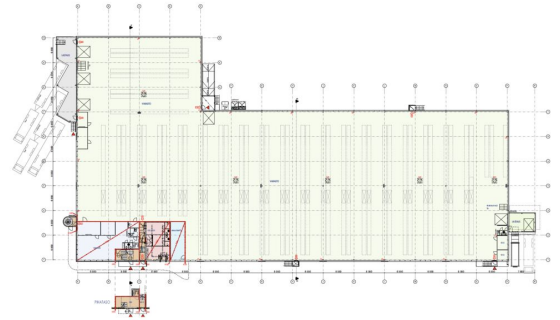

### Vuokrataan

Juvan teollisuuskatu 8, Espoo Suunnitteilla logistiikka-/teollisuuskiinteistö Espoon Juvanmalmille. JT8 tulee tarjoamaan loistavat puitteet varastoinnin, logistiikan tai teollisuuden puitteisiin. Vuokrattavaa varasto-/teollisuustilaa tulee 5700 m<sup>2</sup> ja toimistotilaa 320 m<sup>2</sup>. Rakennuksen kokonaisala on 6115 m<sup>2</sup> sisältäen sosiaali- ja tukitilat. Kokonaisuus vuokrataan yhdelle käyttäjälle. Varaston vapaa korkeu...

### Tilatyypit

Tuotantotilaa	6115 m <sup>2</sup>
Yhteensä	6115 m <sup>2</sup>