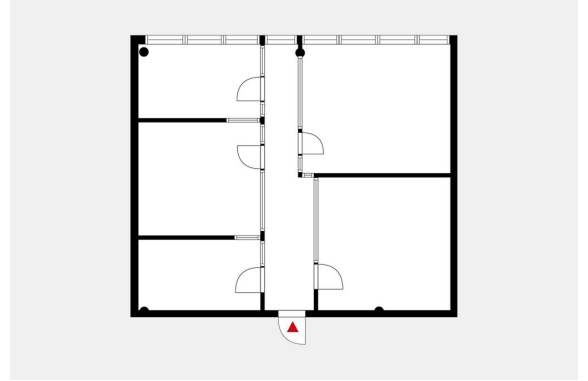

Toimitilaa Sinimäentie 8, 02630 Espoo

Vuokrataan

Sinimäentie 8 B, Espoo Hyväkuntoista toimistotilaa Espoon Sinimäessä. Tämä 90 m² toimistotila sijaitsee kiinteistön 4. kerroksessa. Toimisto koostuu viidestä työhuoneesta. Kuvat ovat yleiskuvia kiinteistön tiloista. Sinimäentie 8 B eli Sinihelmi sijaitsee Espoon Sinimäessä, Turunväylän varrella. Kiinteistössä on aulapalvelu, lounasravintola, vuokrattavia neuvottelutiloja ja saunatilat sekä runsaasti pysäköintipaikkoja. Kysy...