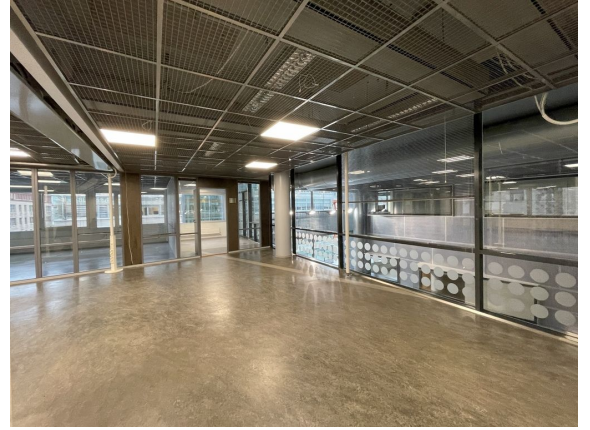

Toimitilaa Tammasaarenkatu 1, 02920 Helsinki

Vuokrataan

Tammasaarenkatu 1, Helsinki Toimistotilaa HTC Ruoholahdessa. Tämä 238m² toimisto sijaitsee Nina-talon 4. kerroksessa. 2 neuvotteluhuonetta, toimistohuone, avotoimistotilaa, minikeittiö ja 2 wc:tä. Ikkunoista näkymät pääosin Kaapelitehtaan suuntaan. HTC Helsinki eli Tammasaarenkatu 1-7 koostuu viidestä toimistorakennuksesta, jotka tarjoavat yrityksille edistykselliset puitteet, nopeat tietoliikenneyhteydet ja...

Tammasaarenkatu 1, Helsinki Toimistotilaa HTC Ruoholahdessa. Tämä 238m² toimisto sijaitsee Nina-talon 4. kerroksessa. 2 neuvotteluhuonetta, toimistohuone, avotoimistotilaa, minikeittiö ja 2 wc:tä. Ikkunoista näkymät pääosin Kaapelitehtaan suuntaan. HTC Helsinki eli Tammasaarenkatu 1-7 koostuu viidestä toimistorakennuksesta, jotka tarjoavat yrityksille edistykselliset puitteet, nopeat tietoliikenneyhteydet ja näyttävät toimitilat Helsingin Ruoholahdessa. Tilat on rakennettu niin, että ne ovat helposti muunneltavissa asiakkaiden tarpeiden mukaisiksi. HTC:n ympäristö tarjoaa monipuolisia palveluita, muun muassa catering-, aula-, siivouspalveluita, henkilöstöravintolan ja kahvilan, autopesulan, kuntosalin sekä hieronta- ja kosmetologipalveluita. HTC:n yhteiset kokous- ja saunatilat ovat myös vuokralaisen käytössä. Kysy lisää numerosta 044 723 4700 tai info@bref.fi. Palvelumme on tilanhakijoille ilmainen.

Sijainti

Ruoholahti

Palvelut

Korkealaatuiset kongressi-, kokous- ja saunatilat, sekä aula- ja postituspalvelut. Viereisessä talossa lounasravintola. Kellarikerroksessa suihkutilat.

Kulkuyhteydet

Hyvät liikenneyhteydet keskustaan ja muualle pääkaupunkiseudulle. Lähellä Länsiväylää.