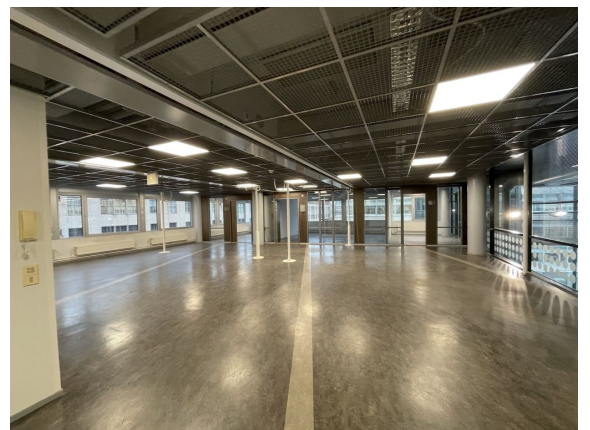

Tilatyyppi

Toimistotilaa	238 m²
Yhteensä	238 m²

Tilan tarjoaja

Bureau Real Estate Finland Oy

p. 044 723 4700, p. 044 723 4700

info@bref.fi | info@bref.fi

<https://www.bref.fi>