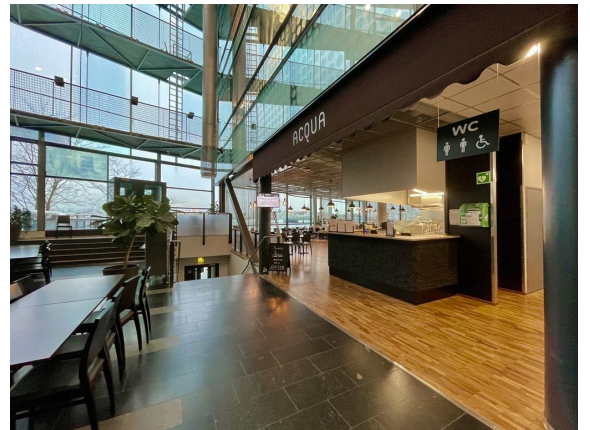

Toimitilaa Tammasaarenkatu 1, 02920 Helsinki

Vuokrataan

Tammasaarenkatu 1, Helsinki Toimistotilaa HTC Ruoholahdessa. Tämä 280 m² toimisto sijaitsee Nina-talon 3. kerroksessa. Tila on pääosin huoneellista. Ikkunoista näkymät Jätkäsaaren suuntaan, osittainen merinäköala. HTC Helsinki eli Tammasaarenkatu 1-7 koostuu viidestä toimistorakennuksesta, jotka tarjoavat yrityksille edistyskelliset puitteet, nopeat tietoliikenneyhteydet ja näyttävät toimitilat Helsingin Ruoholahdes...

Tammasaarenkatu 1, Helsinki Toimistotilaa HTC Ruoholahdessa. Tämä 280 m² toimisto sijaitsee Nina-talon 3. kerroksessa. Tila on pääosin huoneellista. Ikkunoista näkymät Jätkäsaaren suuntaan, osittainen merinäköala. HTC Helsinki eli Tammasaarenkatu 1-7 koostuu viidestä toimistorakennuksesta, jotka tarjoavat yrityksille edistykselliset puitteet, nopeat tietoliikenneyhteydet ja näyttävät toimitilat Helsingin Ruoholahdessa. Tilat on rakennettu niin, että ne ovat helposti muunneltavissa asiakkaiden tarpeiden mukaisiksi. HTC:n ympäristö tarjoaa monipuolisia palveluita, muun muassa catering-, aula-, siivouspalveluita, henkilöstöravintolan ja kahvilan, autopesulan, kuntosalin sekä hieronta- ja kosmetologipalveluita. HTC:n yhteiset kokous- ja saunatilat ovat myös vuokralaisen käytössä. Kysy lisää numerosta 044 723 4700 tai info@bref.fi. Palvelumme on tilanhakijoille ilmainen.

Sijainti

Ruoholahti

Palvelut

Korkealaatuiset kongressi-, kokous- ja saunatilat, sekä aula- ja postituspalvelut. Viereisessä talossa lounasravintola. Kellarikerroksessa suihkutilat.

Kulkuyhteydet

Hyvät liikenneyhteydet keskustaan ja muualle pääkaupunkiseudulle. Lähellä Länsiväylää.