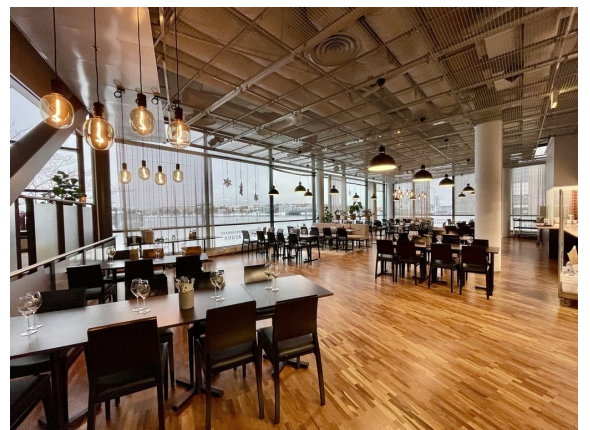

Tilatyyppi

Toimistotilaa	283 m²
Yhteensä	283 m²

Tilan tarjoaja

Bureau Real Estate Finland Oy

p. 044 723 4700, p. 044 723 4700

info@bref.fi | info@bref.fi

<https://www.bref.fi>