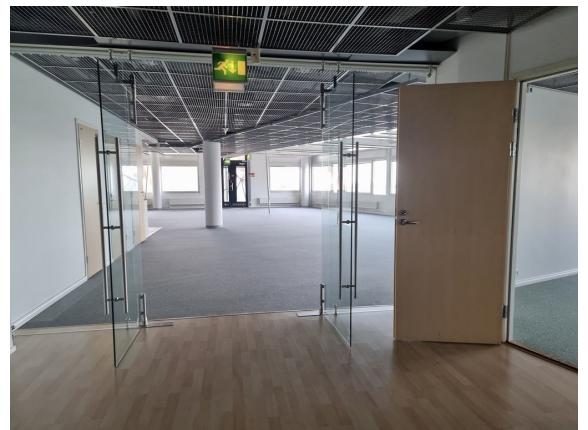

Toimitilaa Tammasaarenkatu 1, 02920 Helsinki

Vuokrataan

Tammasaarenkatu 1, Helsinki Toimistotilaa HTC Ruoholahdessa. Tämä 255 m² toimisto sijaitsee Nina-talon 2. kerroksessa. Pääosin avotilaa, minikeittiö ja 2 wc:tä. Ikkunoista hienot näkymät merelle. HTC Helsinki eli Tammasaarenkatu 1-7 koostuu viidestä toimistorakennuksesta, jotka tarjoavat yrityksille edistykselliset puitteet, nopeat tietoliikenneyhteydet ja näyttävät toimitilat Helsingin Ruoholahdessa. Tilat on r...

Tammasaarenkatu 1, Helsinki Toimistotilaa HTC Ruoholahdessa. Tämä 255 m² toimisto sijaitsee Nina-talon 2. kerroksessa. Pääosin avotilaa, minikeittiö ja 2 wc:tä. Ikkunoista hienot näkymät merelle. HTC Helsinki eli Tammasaarenkatu 1-7 koostuu viidestä toimistorakennuksesta, jotka tarjoavat yrityksille edistykselliset puitteet, nopeat tietoliikenneyhteydet ja näyttävät toimitilat Helsingin Ruoholahdessa. Tilat on rakennettu niin, että ne ovat helposti muunneltavissa asiakkaiden tarpeiden mukaisiksi. HTC:n ympäristö tarjoaa monipuolisia palveluita, muun muassa catering-, aula-, siivouspalveluita, henkilöstöravintolan ja kahvilan, autopesulan, kuntosalin sekä hieronta- ja kosmetologipalveluita. HTC:n yhteiset kokous- ja saunatilat ovat myös vuokralaisen käytössä. Kysy lisää numerosta 044 723 4700 tai info@bref.fi. Palvelumme on tilanhakijoille ilmainen.