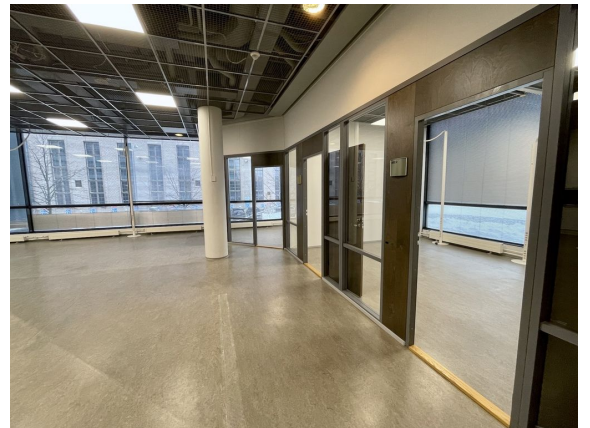

Toimitilaa Tammasaarenkatu 1, 02920 Helsinki

Vuokrataan

Tammasaarenkatu 1, Helsinki Toimistotilaa HTC Ruoholahdessa. Tämä 212 m² toimisto sijaitsee Nina-talon katutasossa. 4 toimistohuonetta, neuvotteluhuone ja avotilaa sekä minikeittiö ja 2 wc:tä. Tilaan kulku kiinteistön sisäkäytävältä. HTC Helsinki eli Tammasaarenkatu 1-7 koostuu viidestä toimistorakennuksesta, jotka tarjoavat yrityksille edistykselliset puitteet, nopeat tietoliikenneyhteydet ja näyttävät toimitilat...

Tammasaarenkatu 1, Helsinki Toimistotilaa HTC Ruoholahdessa. Tämä 212 m² toimisto sijaitsee Nina-talon katutasossa. 4 toimistohuonetta, neuvotteluhuone ja avotilaa sekä minikeittiö ja 2 wc:tä. Tilaan kulku kiinteistön sisäkäytävältä. HTC Helsinki eli Tammasaarenkatu 1-7 koostuu viidestä toimistorakennuksesta, jotka tarjoavat yrityksille edistykselliset puitteet, nopeat tietoliikenneyhteydet ja näyttävät toimitilat Helsingin Ruoholahdessa. Tilat on rakennettu niin, että ne ovat helposti muunneltavissa asiakkaiden tarpeiden mukaisiksi. HTC:n ympäristö tarjoaa monipuolisia palveluita, muun muassa catering-, aula-, siivouspalveluita, henkilöstöravintolan ja kahvilan, autopesulan, kuntosalin sekä hieronta- ja kosmetologipalveluita. HTC:n yhteiset kokous- ja saunatilat ovat myös vuokralaisen käytössä. Kysy lisää numerosta 044 723 4700 tai info@bref.fi. Palvelumme on tilanhakijoille ilmainen.