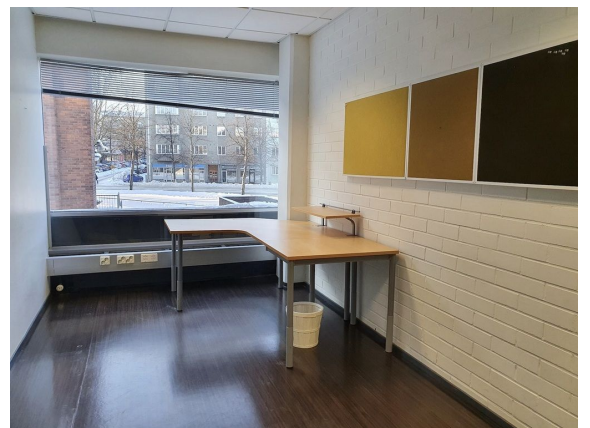

Tilatyyppi

Toimistotilaa	65.5 m²
Yhteensä	65.5 m²

Tilan tarjoaja

Bureau Real Estate Finland Oy

p. 044 723 4700, p. 044 723 4700

info@bref.fi | info@bref.fi

<https://www.bref.fi>