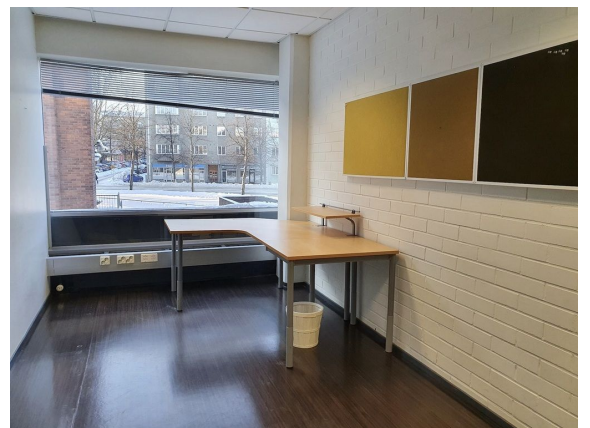

Tilatyyppi

Toimistotilaa	48 m²
Yhteensä	48 m²

Tilan tarjoaja

Bureau Real Estate Finland Oy

p. 044 723 4700, p. 044 723 4700

info@bref.fi | info@bref.fi

<https://www.bref.fi>