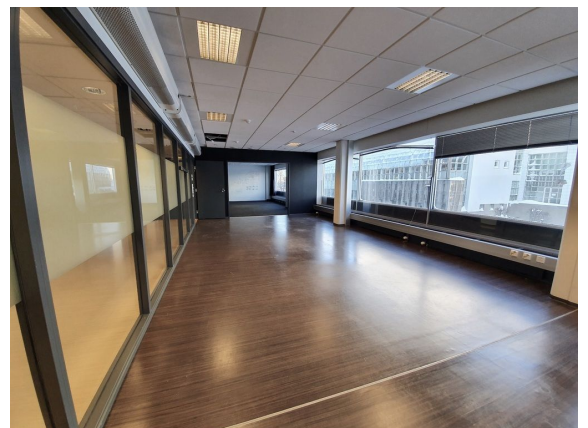

Tilatyyppi

Toimistotilaa	225 m²
Yhteensä	225 m²

Tilan tarjoaja

Bureau Real Estate Finland Oy

p. 044 723 4700, p. 044 723 4700

info@bref.fi | info@bref.fi

<https://www.bref.fi>