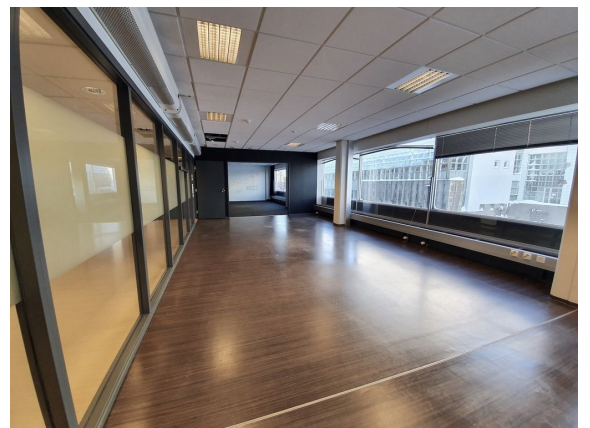

Tilatyyppi

Toimistotilaa	666 m²
Yhteensä	666 m²

Tilan tarjoaja

Bureau Real Estate Finland Oy

p. 044 723 4700, p. 044 723 4700

info@bref.fi | info@bref.fi

<https://www.bref.fi>